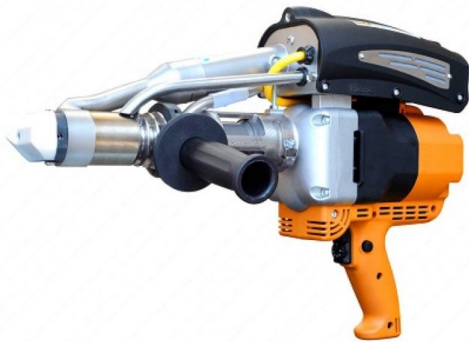

ТЕХНИКО-КОММЕРЧЕСКОЕ ПРЕДЛОЖЕНИЕ

Ручной сварочный экструдер Ritmo K-SB 30 STARGUN

Артикул: 97800054

www.kratonshop.ru

Характеристики

Общая мощность 3350 Вт

Цена без учета доставки: **290 290 ₽** (с НДС)

ОПИСАНИЕ

Материалы	ПЭ, ПП, ПВДФ
Сварочный пруток	3 - 4 - 5 мм
Производительность до	3 кг/ч
Размеры	500 x 310 x 100 мм
Вес	7,1 кг
Напряжение	230В
Общая потребляемая мощность	3350 Вт
Частота	50 Гц
Толщина листа	1,5-30 мм

К - SB 30 - это компактная и производительная модель, которая добавляет к характеристикам К - SB 20 большую производительность: 3 кг/час.

Экструдер К - SB 30 оснащен регулятором скорости работы и системой защиты от «холодного пуска».

Комплект поставки:

- Ручной сварочный экструдер Ritmo K-SB 30 STARGUN
- Сварочные насадки FLAT, 90° "К 14"
- Транспортный ящик и опора
- Инструкция
- Упаковка

Сформировано 28.04.2026 22:44 · KRATONSHOP.RU