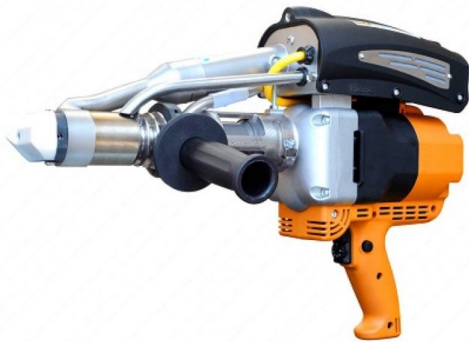

ТЕХНИКО-КОММЕРЧЕСКОЕ ПРЕДЛОЖЕНИЕ

Ручной сварочный экструдер Ritmo K-SB 30 STARGUN

Артикул: 97800054

www.kratonshop.ru

Характеристики

Общая мощность 3350 Вт

Цена без учета доставки: **290 290 ₽** (с НДС)

ОПИСАНИЕ

Материалы	ПЭ, ПП, ПВДФ
Сварочный пруток	3 - 4 - 5 мм
Производительность до	3 кг/ч
Размеры	500 x 310 x 100 мм
Вес	7,1 кг
Напряжение	230В
Общая потребляемая мощность	3350 Вт
Частота	50 Гц
Толщина листа	1,5-30 мм

К - SB 30 - это компактная и производительная модель, которая добавляет к характеристикам К - SB 20 большую производительность: 3 кг/час.

Экструдер К - SB 30 оснащен регулятором скорости работы и системой защиты от «холодного пуска».

Комплект поставки:

- Ручной сварочный экструдер Ritmo K-SB 30 STARGUN
- Сварочные насадки FLAT, 90° "К 14"
- Транспортный ящик и опора
- Инструкция
- Упаковка

Сформировано 17.06.2026 08:22 · KRATONSHOP.RU