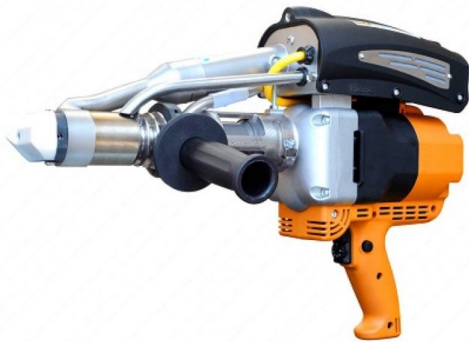

ТЕХНИКО-КОММЕРЧЕСКОЕ ПРЕДЛОЖЕНИЕ

Ручной сварочный экструдер Ritmo K-SB 30 STARGUN

Артикул: 97800054

www.kratonshop.ru

Характеристики

Общая мощность 3350 Вт

Цена без учета доставки: **290 290 ₽** (с НДС)

ОПИСАНИЕ

Материалы	ПЭ, ПП, ПВДФ
Сварочный пруток	3 - 4 - 5 мм
Производительность до	3 кг/ч
Размеры	500 x 310 x 100 мм
Вес	7,1 кг
Напряжение	230В
Общая потребляемая мощность	3350 Вт
Частота	50 Гц
Толщина листа	1,5-30 мм

К - SB 30 - это компактная и производительная модель, которая добавляет к характеристикам К - SB 20 большую производительность: 3 кг/час.

Экструдер К - SB 30 оснащен регулятором скорости работы и системой защиты от «холодного пуска».

Комплект поставки:

- Ручной сварочный экструдер Ritmo K-SB 30 STARGUN
- Сварочные насадки FLAT, 90° "К 14"
- Транспортный ящик и опора
- Инструкция
- Упаковка

Сформировано 19.05.2026 17:11 · KRATONSHOP.RU