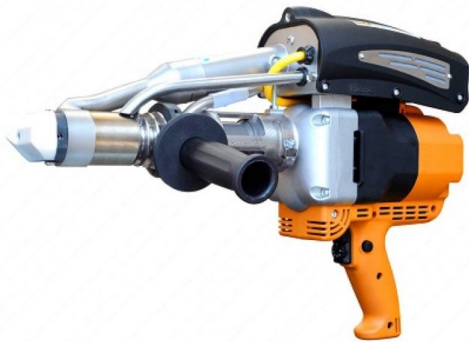

ТЕХНИКО-КОММЕРЧЕСКОЕ ПРЕДЛОЖЕНИЕ

Ручной сварочный экструдер Ritmo K-SB 30 STARGUN

Артикул: 97800054

www.kratonshop.ru

Характеристики

Общая мощность 3350 Вт

Цена без учета доставки: **290 290 ₽** (с НДС)

ОПИСАНИЕ

Материалы	ПЭ, ПП, ПВДФ
Сварочный пруток	3 - 4 - 5 мм
Производительность до	3 кг/ч
Размеры	500 x 310 x 100 мм
Вес	7,1 кг
Напряжение	230В
Общая потребляемая мощность	3350 Вт
Частота	50 Гц
Толщина листа	1,5-30 мм

К - SB 30 - это компактная и производительная модель, которая добавляет к характеристикам К - SB 20 большую производительность: 3 кг/час.

Экструдер К - SB 30 оснащен регулятором скорости работы и системой защиты от «холодного пуска».

Модель также оснащена большим наглядным дисплеем с подсветкой и фирменной подсветкой зоны сварки во время работы.

Особенности:

- Дисплей с подсветкой
- Подсветка зоны сварки
- Регулятор скорости
- Система защиты двигателя
- Двойной контроль Т° фена / камеры расплава
- Поворотная ручка
- Заменяемые поворотные на 360° насадки.