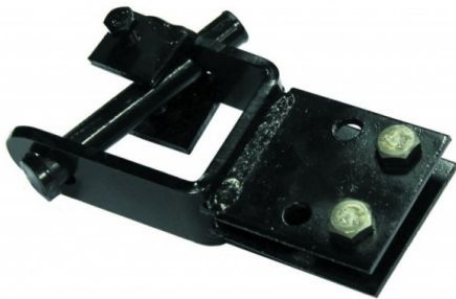

### Сцепное устройство для Champion BC5602 и BC5602BS

Артикул: С3032

www.kratonshop.ru

#### ОПИСАНИЕ

Материал корпуса Металл

Тип покрытия Порошковая краска

Сцеп задний используется для установки на культиваторы Champion BC5602 и BC5602BS дополнительного навесного оборудования: плуг, картофелекопалка, окучник.