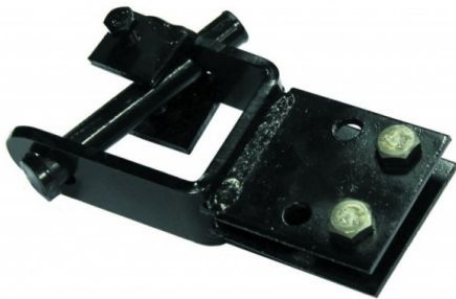

ТЕХНИКО-КОММЕРЧЕСКОЕ ПРЕДЛОЖЕНИЕ

Сцепное устройство для Champion BC5602 и BC5602BS

Артикул: С3032

www.kratonshop.ru

Характеристики

Данные о характеристиках не найдены.

Цена без учета доставки: **990 ₺** (с НДС)

ОПИСАНИЕ

Материал корпуса Металл

Тип покрытия Порошковая краска

Сцеп задний используется для установки на культиваторы Champion BC5602 и BC5602BS дополнительного навесного оборудования: плуг, картофелекопалка, окучник.