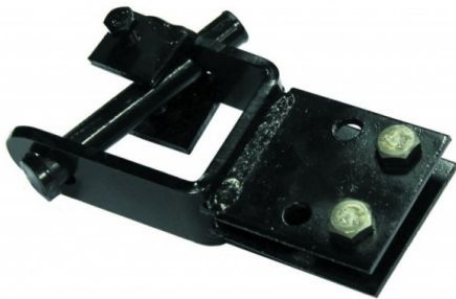

ТЕХНИКО-КОММЕРЧЕСКОЕ ПРЕДЛОЖЕНИЕ

Сцепное устройство для Champion BC5602 и BC5602BS

Артикул: С3032

www.kratonshop.ru

Характеристики

Данные о характеристиках не найдены.

Цена без учета доставки: **990 Р** (с НДС)

ОПИСАНИЕ

Материал корпуса Металл

Тип покрытия Порошковая краска

Сцеп задний используется для установки на культиваторы Champion BC5602 и BC5602BS дополнительного навесного оборудования: плуг, картофелекопалка, окучник.