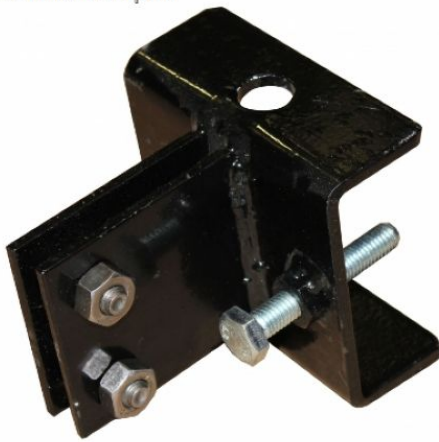

ТЕХНИКО-КОММЕРЧЕСКОЕ ПРЕДЛОЖЕНИЕ

Сцепное устройство для Champion BC8713

Артикул: С3028

www.kratonshop.ru

Характеристики

Данные о характеристиках не найдены.

Цена без учета доставки: **355 ₺** (с НДС)

ОПИСАНИЕ

Материал корпуса Метал

Тип покрытия Порошковая краска

Сцеп С3028 используется для установки на культиватор Champion BC8713 дополнительного навесного оборудования: плуг, картофелекопалка, окучник.

[Скачать таблицу совместимости](#)