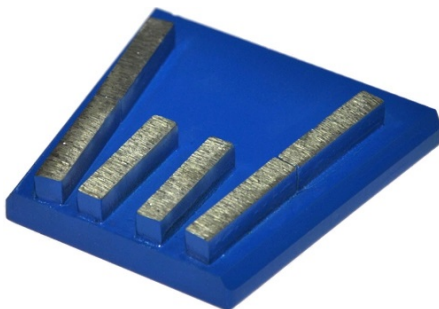

**Шлифовально-полировальная машина Linolit® 330** - предназначена для обработки бетонных и каменных поверхностей на объектах небольших площадей. С помощью Linolit® 330 можно подготовить бетонный пол под нанесение полимерных покрытий, производить полировку пола от основания и до финиша.

**Особенности:**

- надежная машина проста в эксплуатации и обслуживании;
- компактна и малогабаритна, оптимально подходит для работы в небольших помещениях;
- регулируемая по высоте рукоять управления;
- 3 вида рабочих дисков под пады, франкфурты, «ежики»;
- рама с поворотным механизмом и съемные накладки позволяют производить обработку поверхностей вплотную к стене (2 мм), исключая ручную шлифовку и полировку примыканий;
- «плавающая» рабочая часть за счет специальных втулок обеспечивает по мере стирания абразивного инструмента плотное прилегание к обрабатываемой поверхности пола;
- отсоединяемая рабочая часть от рамы для удобной транспортировки в легковом автомобиле;
- пылезащитный кожух и патрубок для подключения промышленных пылесосов Linolit® позволяют работать без пыли.

**Комплект поставки:**

- Шлифовальная машина Linolit® 330-3,0/220 SS с регулировкой скорости (стандартный крепеж под алмазный пад)
- Инструкция
- Упаковка

[\\* Адаптер для установки франкфуртов](#)

[\\* Адаптер для установки ежи](#)