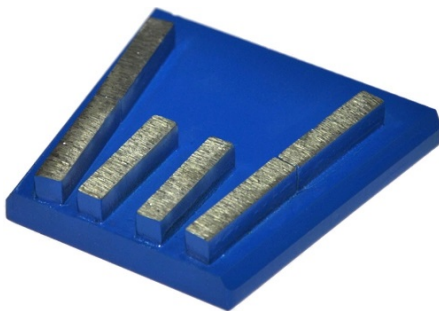

ТЕХНИКО-КОММЕРЧЕСКОЕ ПРЕДЛОЖЕНИЕ

Шлифовальная машина Linolit® 330-3,0/220 SS с регулировкой скорости

Артикул: 012-018

www.kratonshop.ru

Характеристики

Напряжение
питания 220 В

Мощность 3 кВт

Ширина обр.
полосы 330

Шлифовально-полировальная машина Linolit® 330 - предназначена для обработки бетонных и каменных поверхностей на объектах небольших площадей. С помощью Linolit® 330 можно подготовить бетонный пол под нанесение полимерных покрытий, производить полировку пола от основания и до финиша.

Особенности:

- надежная машина проста в эксплуатации и обслуживании;
- компактна и малогабаритна, оптимально подходит для работы в небольших помещениях;
- регулируемая по высоте рукоять управления;
- 3 вида рабочих дисков под пады, франкфурты, «ежики»;
- рама с поворотным механизмом и съемные накладки позволяют производить обработку поверхностей вплотную к стене (2 мм), исключая ручную шлифовку и полировку примыканий;
- «плавающая» рабочая часть за счет специальных втулок обеспечивает по мере стирания абразивного инструмента плотное прилегание к обрабатываемой поверхности пола;
- отсоединяемая рабочая часть от рамы для удобной транспортировки в легковом автомобиле;
- пылезащитный кожух и патрубок для подключения промышленных пылесосов Linolit® позволяют работать без пыли.

Комплект поставки:

- Шлифовальная машина Linolit® 330-3,0/220 SS с регулировкой скорости (стандартный крепеж под алмазный пад)
- Инструкция
- Упаковка

[* Адаптер для установки франкфуртов](#)

[* Адаптер для установки ежи](#)