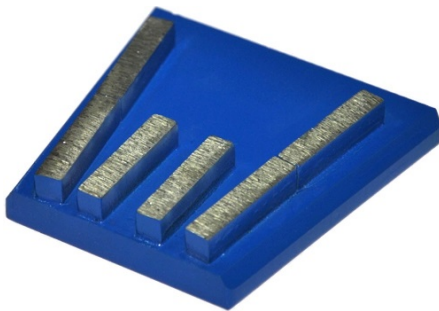

**Шлифовально-полировальная машина Linolit® 330** - предназначена для обработки бетонных и каменных поверхностей на объектах небольших площадей. С помощью Linolit® 330 можно подготовить бетонный пол под нанесение полимерных покрытий, производить полировку пола от основания и до финиша.

**Особенности:**

- надежная машина проста в эксплуатации и обслуживании;
- компактна и малогабаритна, оптимально подходит для работы в небольших помещениях;
- регулируемая по высоте рукоять управления;
- 3 вида рабочих дисков под пады, франкфурты, «ежики»;
- рама с поворотным механизмом и съемные накладки позволяют производить обработку поверхностей вплотную к стене (2 мм), исключая ручную шлифовку и полировку примыканий;
- «плавающая» рабочая часть за счет специальных втулок обеспечивает по мере стирания абразивного инструмента плотное прилегание к обрабатываемой поверхности пола;
- отсоединяемая рабочая часть от рамы для удобной транспортировки в легковом автомобиле;
- пылезащитный кожух и патрубок для подключения промышленных пылесосов Linolit® позволяют работать без пыли.

**Комплект поставки:**

- Шлифовальная машина Linolit® 330-3,0/220 (стандартный крепеж под алмазный пад)
- Инструкция
- Упаковка

[\\* Адаптер для установки франкфуртов](#)

[\\* Адаптер для установки ежи](#)