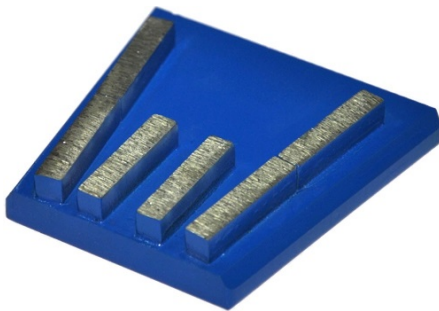

ТЕХНИКО-КОММЕРЧЕСКОЕ ПРЕДЛОЖЕНИЕ

Шлифовальная машина Linolit® 330-3,0/220

Артикул: 012-021

www.kratonshop.ru

Характеристики

Напряжение
питания 220 В

Мощность 3 кВт

Ширина обр.
полосы 330

Шлифовально-полировальная машина Linolit® 330 - предназначена для обработки бетонных и каменных поверхностей на объектах небольших площадей. С помощью Linolit® 330 можно подготовить бетонный пол под нанесение полимерных покрытий, производить полировку пола от основания и до финиша.

Особенности:

- надежная машина проста в эксплуатации и обслуживании;
- компактна и малогабаритна, оптимально подходит для работы в небольших помещениях;
- регулируемая по высоте рукоять управления;
- 3 вида рабочих дисков под пады, франкфурты, «ежики»;
- рама с поворотным механизмом и съемные накладки позволяют производить обработку поверхностей вплотную к стене (2 мм), исключая ручную шлифовку и полировку примыканий;
- «плавающая» рабочая часть за счет специальных втулок обеспечивает по мере стирания абразивного инструмента плотное прилегание к обрабатываемой поверхности пола;
- отсоединяемая рабочая часть от рамы для удобной транспортировки в легковом автомобиле;
- пылезащитный кожух и патрубок для подключения промышленных пылесосов Linolit® позволяют работать без пыли.

Комплект поставки:

- Шлифовальная машина Linolit® 330-3,0/220 (стандартный крепеж под алмазный пад)
- Инструкция
- Упаковка

[* Адаптер для установки франкфуртов](#)

[* Адаптер для установки ежи](#)

ит и заказывается отдельно!