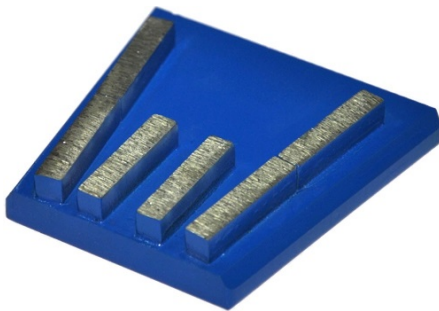

ТЕХНИКО-КОММЕРЧЕСКОЕ ПРЕДЛОЖЕНИЕ

Шлифовальная машина Linolit® 330-3,0/380 FS

Артикул: 012-022

www.kratonshop.ru

Характеристики

Напряжение питания	380 В
--------------------	-------

Мощность	3 кВт
----------	-------

Шлифовально-полировальная машина Linolit® 330 - предназначена для обработки бетонных и каменных поверхностей на объектах небольших площадей. С помощью Linolit® 330 можно подготовить бетонный пол под нанесение полимерных покрытий, производить полировку пола от основания и до финиша.

Особенности:

- надежная машина проста в эксплуатации и обслуживании;
- компактна и малогабаритна, оптимально подходит для работы в небольших помещениях;
- регулируемая по высоте рукоять управления;
- 3 вида рабочих дисков под пады, франкфурты, «ежики»;
- рама с поворотным механизмом и съемные накладки позволяют производить обработку поверхностей вплотную к стене (2 мм), исключая ручную шлифовку и полировку примыканий;
- «плавающая» рабочая часть за счет специальных втулок обеспечивает по мере стирания абразивного инструмента плотное прилегание к обрабатываемой поверхности пола;
- отсоединяемая рабочая часть от рамы для удобной транспортировки в легковом автомобиле;
- пылезащитный кожух и патрубок для подключения промышленных пылесосов Linolit® позволяют работать без пыли.

Комплект поставки:

- Шлифовальная машина Linolit® 330-3,0/380 FS (стандартный крепеж под алмазный пад)
- Инструкция
- Упаковка

[* Адаптер для установки франкфуртов](#)

[* Адаптер для установки ежи](#)

ит и заказывается отдельно!