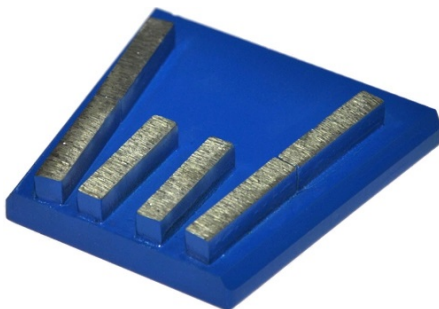

**Шлифовально-полировальная машина Linolit® 330** - предназначена для обработки бетонных и каменных поверхностей на объектах небольших площадей. С помощью Linolit® 330 можно подготовить бетонный пол под нанесение полимерных покрытий, производить полировку пола от основания и до финиша.

**Особенности:**

- надежная машина проста в эксплуатации и обслуживании;
- компактна и малогабаритна, оптимально подходит для работы в небольших помещениях;
- регулируемая по высоте рукоять управления;
- 3 вида рабочих дисков под пады, франкфурты, «ежики»;
- рама с поворотным механизмом и съемные накладки позволяют производить обработку поверхностей вплотную к стене (2 мм), исключая ручную шлифовку и полировку примыканий;
- «плавающая» рабочая часть за счет специальных втулок обеспечивает по мере стирания абразивного инструмента плотное прилегание к обрабатываемой поверхности пола;
- отсоединяемая рабочая часть от рамы для удобной транспортировки в легковом автомобиле;
- пылезащитный кожух и патрубок для подключения промышленных пылесосов Linolit® позволяют работать без пыли.

**Комплект поставки:**

- Шлифовальная машина Linolit® 330-3,0/380 SS с регулировкой скорости (стандартный крепеж под алмазный пад)
- Инструкция
- Упаковка

[\\* Адаптер для установки франкфуртов](#)

[\\* Адаптер для установки ежи](#)