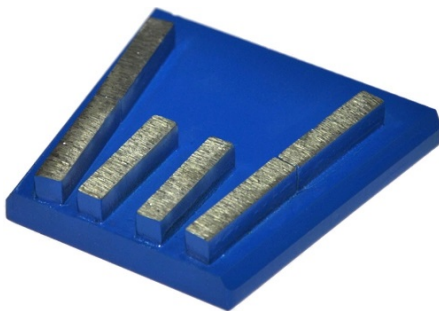

ТЕХНИКО-КОММЕРЧЕСКОЕ ПРЕДЛОЖЕНИЕ

Шлифовальная машина Linolit® 330-3,0/380 SS с регулировкой скорости

Артикул: 012-023

www.kratonshop.ru

Характеристики

Напряжение питания 380 В

Мощность 3 кВт

Ширина обр. полосы 330

Шлифовально-полировальная машина Linolit® 330 - предназначена для обработки бетонных и каменных поверхностей на объектах небольших площадей. С помощью Linolit® 330 можно подготовить бетонный пол под нанесение полимерных покрытий, производить полировку пола от основания и до финиша.

Особенности:

- надежная машина проста в эксплуатации и обслуживании;
- компактна и малогабаритна, оптимально подходит для работы в небольших помещениях;
- регулируемая по высоте рукоять управления;
- 3 вида рабочих дисков под пады, франкфурты, «ежики»;
- рама с поворотным механизмом и съемные накладки позволяют производить обработку поверхностей вплотную к стене (2 мм), исключая ручную шлифовку и полировку примыканий;
- «плавающая» рабочая часть за счет специальных втулок обеспечивает по мере стирания абразивного инструмента плотное прилегание к обрабатываемой поверхности пола;
- отсоединяемая рабочая часть от рамы для удобной транспортировки в легковом автомобиле;
- пылезащитный кожух и патрубок для подключения промышленных пылесосов Linolit® позволяют работать без пыли.

Комплект поставки:

- Шлифовальная машина Linolit® 330-3,0/380 SS с регулировкой скорости (стандартный крепеж под алмазный пад)
- Инструкция
- Упаковка

[* Адаптер для установки франкфуртов](#)

[* Адаптер для установки ежи](#)