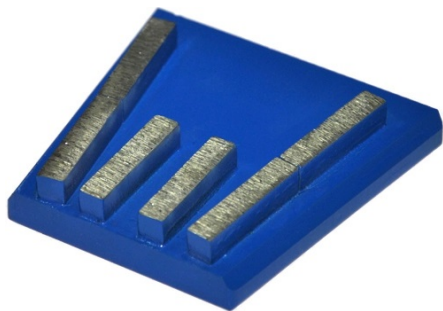

- Выравнивание свежей стяжки или напольного покрытия
- Удаление поврежденной или старой монолитной конструкции
- Обеспечение ровности поверхности перед чистовой отделкой
- Сглаживание незначительных дефектов, удаление сколов и других небольших неровностей
- Улучшение адгезии для последующего нанесения слоя отделки из шпатлевок, лаков и полимеров

Комплект поставки:

- Шлифовальная машина Vektor MG-330DF
- Инструкция
- Упаковка

ИТ и заказывается отдельно!

[Чашки для мозаично-шлифовальной машины](#)

Сформировано 09.06.2026 06:05 · KRATONSHOP.RU