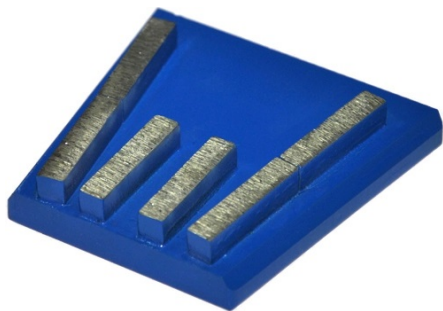

- Выравнивание свежей стяжки или напольного покрытия
- Удаление поврежденной или старой монолитной конструкции
- Обеспечение ровности поверхности перед чистовой отделкой
- Сглаживание незначительных дефектов, удаление сколов и других небольших неровностей
- Улучшение адгезии для последующего нанесения слоя отделки из шпатлевок, лаков и полимеров

Комплект поставки:

- Шлифовальная машина Vektor MG-330DF
- Инструкция
- Упаковка

ит и заказывается отдельно!

[Чашки для мозаично-шлифовальной машины](#)

Сформировано 06.04.2026 00:07 · KRATONSHOP.RU