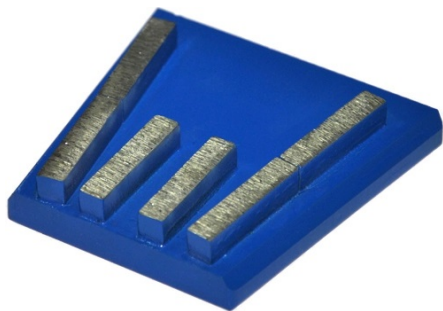

- Выравнивание свежей стяжки или напольного покрытия
- Удаление поврежденной или старой монолитной конструкции
- Обеспечение ровности поверхности перед чистовой отделкой
- Сглаживание незначительных дефектов, удаление сколов и других небольших неровностей
- Улучшение адгезии для последующего нанесения слоя отделки из шпатлевок, лаков и полимеров

Комплект поставки:

- Шлифовальная машина Vektor MG-330EF
- Инструкция
- Упаковка

ИТ и заказывается отдельно!

[Чашки для мозаично-шлифовальной машины](#)

Сформировано 29.04.2026 01:39 · KRATONSHOP.RU