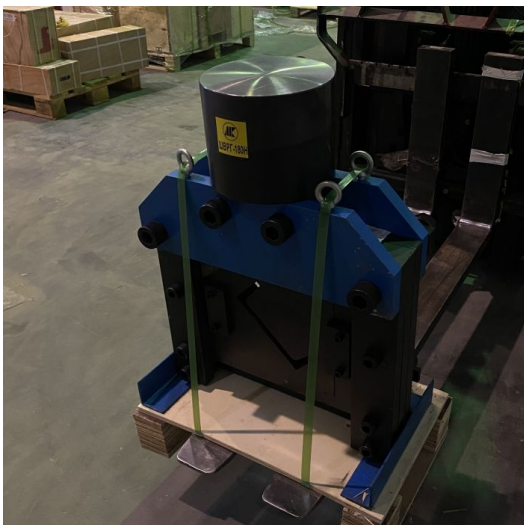

ТЕХНИКО-КОММЕРЧЕСКОЕ ПРЕДЛОЖЕНИЕ

Швеллерорез гидравлический ШВРГ-180Н

Артикул: 0000435

Характеристики

Усилие	150 тонн
--------	----------

Цена без учета доставки: **281 976 ₺** (с НДС)

ОПИСАНИЕ

Для швеллера 180 мм

Усилие 150 т

Швеллерорез гидравлический ШВРГ-180Н - специальное оборудование, которое предназначено для эффективной резки швеллеров. Может применяться для реза заготовок шириной 180 мм.

Комплект поставки: