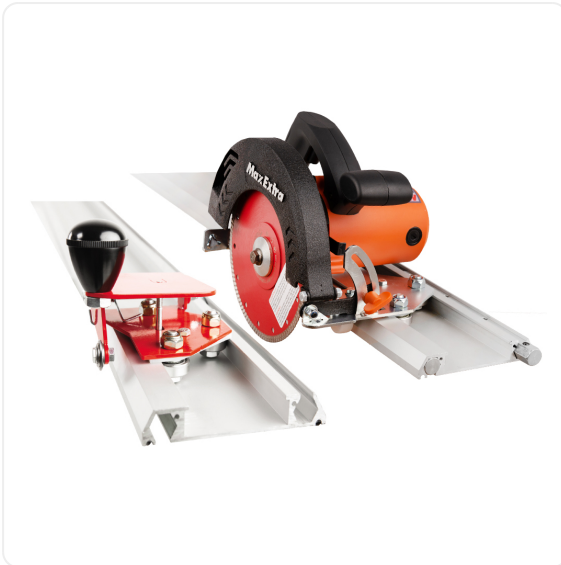

ТЕХНИКО-КОММЕРЧЕСКОЕ ПРЕДЛОЖЕНИЕ

Система резки крупноформатных плит KRISTAL TOPAZ ЗМЕ

Артикул: 35586

Характеристики

Напряжение	220 В
Максимальная длина реза	3000
Глубина реза	20
Тип	плиткорез

Цена без учета доставки: **67 439 ₹** (с НДС)

Угол наклона электрической режущей головки 0-45°

Плиткорез KRISTAL TOPAZ ЗМЕ артикул 35586 с ручной и электрической режущей группой предназначается для резки тонких материалов больших форматов (например, керлит, ламинам) толщиной от 3 до 12 мм ручной кареткой, длиной до 3000 мм и толщиной до 20 мм электрической кареткой. **Сделано в Турции.**

Конструкция плиткореза KRISTAL TOPAZ ЗМЕ состоит из двух направляющих 1650 мм, каретки с режущим элементом, двигателя с алмазным диском, крепежных деталей для резки керамики с неровной поверхностью, щипцов для точного разлома, соединительных элементов и четырех вакуумных присосок.

Система резки крупноформатных плит КРИСТАЛ ТОПАЗ ЗМЕ поставляется в сумке-чехле, удобном для хранения и транспортировки. Высокое качество изготовления каретки, алюминиевых направляющих и системы их соединения, гарантируют точность резки. За счет применения вакуумных присосок система жестко фиксирует положение направляющей на плите.