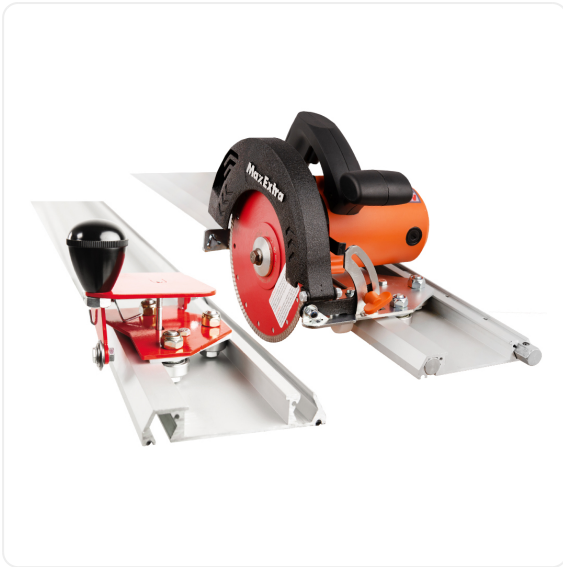

#### Характеристики

Максимальная длина реза	3000
Глубина реза	20
Тип	плиткорез
Напряжение, в	220

Цена без учета доставки: **67 439 ₺** (с НДС)

#### ОПИСАНИЕ

Вес	23.6 kg
Габариты	1680 × 180 × 180 mm
Страна	Турция
Гарантия	1 год
Максимальная длина реза, мм	3000

Мощность двигателя, кВт	1250/220V
Скорость вращения, об/мин	6000
Толщина плитки, мм	ручн. 3-12, электрич. 3-20
Размер реж. ролика, мм	22

**Конструкция плиткореза KRISTAL TOPAZ ЗМЕ** состоит из двух направляющих 1650 мм, каретки с режущим элементом, двигателя с алмазным диском, крепежных деталей для резки керамики с неровной поверхностью, щипцов для точного разлома, соединительных элементов и четырех вакуумных присосок.

Система резки крупноформатных плит КРИСТАЛ ТОПАЗ ЗМЕ поставляется в сумке-чехле, удобном для хранения и транспортировки. Высокое качество изготовления каретки, алюминиевых направляющих и системы их соединения, гарантируют точность резки. За счет применения вакуумных присосок система жестко фиксирует положение направляющей на плите.