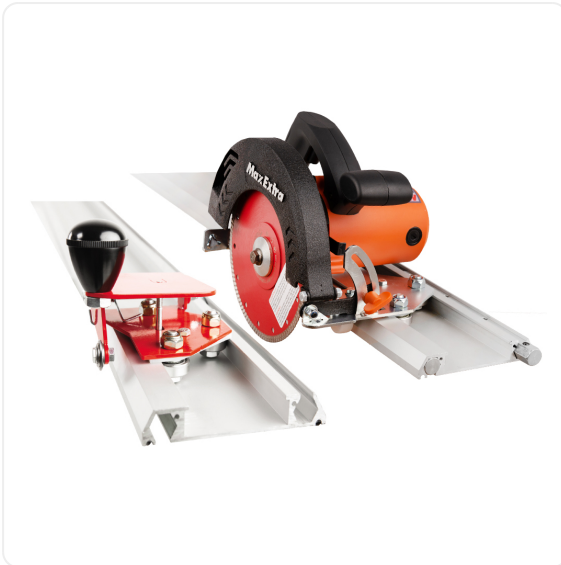

Юр.адр.: Санкт-Петербург, ул. Народная, д.11, корп. 2, лит. А, пом. 7-Н Тел: +7 (812) 642-10-04

р/с 40702810036260006735 к/с 30101810300000000811 БИК 044030811

ФИЛИАЛ № 7806 ВТБ 24 (ПАО) Санкт-Петербург

ТЕХНИКО-КОММЕРЧЕСКОЕ ПРЕДЛОЖЕНИЕ

Система резки крупноформатных плит KRISTAL TOPAZ ЗМЕ

Артикул: 35586

Характеристики

Напряжение	220 В
Максимальная длина реза	3000
Глубина реза	20
Тип	плиткорез

Цена без учета доставки: **67 439 ₹** (с НДС)

ОПИСАНИЕ

Вес	23.6 kg
Габариты	1680 × 180 × 180 mm
Страна	Турция
Гарантия	1 год
Максимальная длина реза, мм	3000