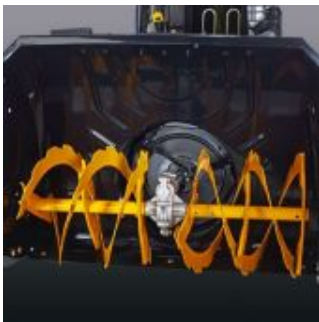

ТЕХНИКО-КОММЕРЧЕСКОЕ ПРЕДЛОЖЕНИЕ

Снегоуборщик бензиновый McCulloch PM55

Артикул: 9619100-24

Характеристики

Двигатель	Бензиновый
Электрозапуск	Нет
Привод на колеса	Да
Ширина захвата	61 см

Цена без учета доставки: **73 100 ₽** (с НДС)

ОПИСАНИЕ

Тип перемещения	колесный самоходный
Двигатель	Tecumseh Snow King OHV
Мощность двигателя (л.с.)	5,5
Топливный бак (л)	3.5
Высота захвата	58,5
Ширина очистки (см)	61
Количество скоростей вперед (шт)	6
Количество скоростей назад (шт)	2
Диаметр колес (см)	33
Электрозапуск	нет

Разблокировка колес для поворота	шплинтом на колесе
Подогрев ручек	нет
Регулировка жёлоба дальности выброса снега	ручная
Галогенная фара	нет
Габаритные размеры (В*Ш*Г) :	90x73x130

Снегоуборщик бензиновый McCulloch PM55 - компактный и легкий снегоотбрасыватель. Мощный, но при этом особенно простой и легкий в использовании. Регулируемая передача.

Двухступенчатая система

Эта система простая, но чрезвычайно эффективная. Снег подается в машину мощными шнеками (крыльчатками), перемалывается и выдувается мощным потоком воздуха через раструб в нужном направлении.