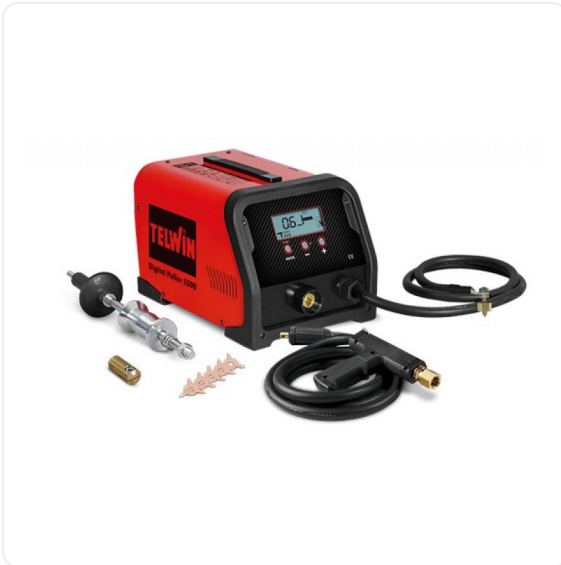

### Споттер (аппарат точечной сварки) Telwin DIGITAL PULLER 5500 400 V

Артикул: 828128

#### ОПИСАНИЕ

Габаритные размеры ДхШхВ 390x260x225

Масса, кг 21

Напряжение питания, В 2x380 (50-60 Гц)

Напряжение холостого хода, В 5,6

Потребляемая мощность, кВт 10,5

Сварочный ток, А 3800

Страна производства Италия

**Telwin DIGITAL CAR PULLER 5000** - электронный аппарат для сварки металлических листов, управляемый микропроцессором, подходит для применения в авторемонтных мастерских, для исправления деформированных поверхностей, а так же приварки гвоздей, шурупов, шайб и т.д.