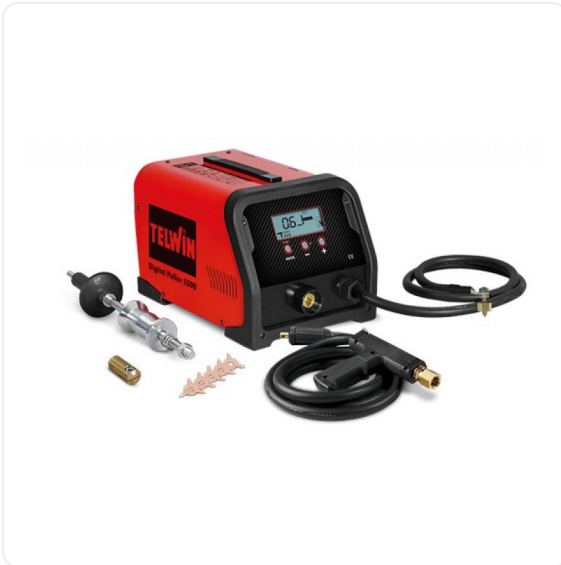

ТЕХНИКО-КОММЕРЧЕСКОЕ ПРЕДЛОЖЕНИЕ

Споттер (аппарат точечной сварки) Telwin DIGITAL PULLER 5500 400 V

Артикул: 828128

Характеристики

Напряжение питания	380 В
-----------------------	-------

Цена без учета доставки: **124 700 ₽** (с НДС)

ОПИСАНИЕ

Габаритные размеры ДхШхВ 390x260x225

Масса, кг 21

Напряжение питания, В 2x380 (50-60 Гц)

Напряжение холостого хода, В 5,6

Потребляемая мощность, кВт 10,5

Сварочный ток, А 3800

Страна производства Италия

Telwin DIGITAL CAR PULLER 5000 - электронный аппарат для сварки металлических листов, управляемый микропроцессором, подходит для применения в авторемонтных мастерских, для исправления деформированных поверхностей, а так же приварки гвоздей, шурупов, шайб и т.д.

- **УНИВЕРСАЛЬНЫЙ.** Благодаря наличию гнезда DINSE, можно использовать как автоматический пистолет (в комплекте), так и многочисленные инструменты, специально разработанные для упрощения повседневных кузовных работ (закалка, отпуск, точечная сварка), также входящие в комплектацию Digital Puller.
- **БЫСТРЫЙ.** Новая масса для точечной сварки упрощает подготовку рабочей зоны, а расположение массы рядом с рабочей зоной позволяет более эффективно управлять током.
- **ПРОЧНЫЙ.** Новый кузов и задние ножки обеспечивают повышенную устойчивость на различных опорных поверхностях.
- **ПРОСТОЙ И ИНТУИТИВНО ПОНЯТНЫЙ.** Благодаря автоматической регулировке параметров согласно выбранному инструменту, Digital Puller 5500 позволяет сразу же приступить к работе, значительно экономя время. Необходимо задать толщину и сразу после этого аппарат приводится в рабочее состояние — характеристика, которая делает Digital Puller 5500 уникальным на рынке. На ЖК-экране оперативно отображаются точные значения заданных параметров, а также выбранный инструмент.