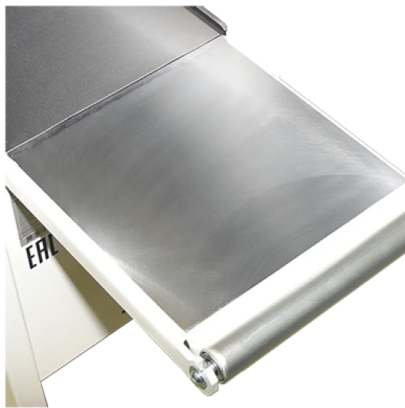

### Стальной отводящий расширительный стол для JIB PT310A

Артикул: 1003020211000

Магазин оборудования KratonShop.ru