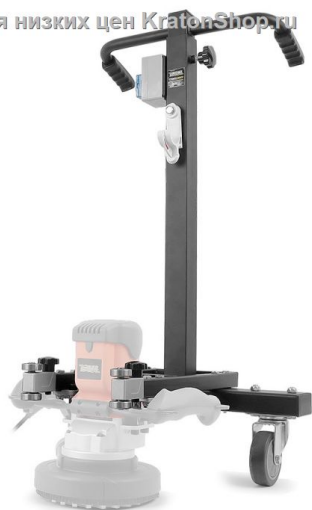

ТЕХНИКО-КОММЕРЧЕСКОЕ ПРЕДЛОЖЕНИЕ

Станина MESSER M3026S

Артикул: 10-40-327

Гарантия низких цен KratonShop.ru

Характеристики

Данные о характеристиках не найдены.

Цена без учета доставки: **41 390 ₽** (с НДС)

ОПИСАНИЕ

Максимальная рабочая высота 109 см

Минимальная рабочая высота 96,5 см

Длина электрокабеля 2,4

Вес 8,6

Станина **MESSER M3026S** предназначена для работы **ИСКЛЮЧИТЕЛЬНО** с вертикальной шлифовальной машиной **MESSER M3026**.

Особенности:

- Использование станины заметно облегчает работу, снимает нагрузки с поясничного отдела оператора и существенно увеличивает производительность труда.

- Два независимых колеса станины вращаются на 360 градусов и позволяют оператору неуклонно управлять шлифователем в любых направлениях.
- Телескопическая рукоять позволяет регулировать высоту станины в диапазоне от 96,5 до 109 см.
- Также рукоять может быть повернута в любую сторону.
- Станина оснащена универсальной розеткой, а также держателями для электрического кабеля и патрубков пылесоса.