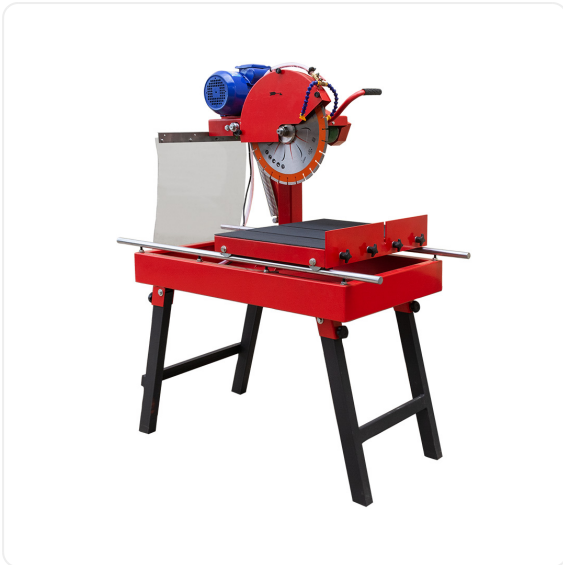

ТЕХНИКО-КОММЕРЧЕСКОЕ ПРЕДЛОЖЕНИЕ

Станок для резки камня DIAM SKH-450/2.2

Артикул: 600126

Характеристики

Максимальная длина реза	500
Глубина реза	160
Тип	камнерез
Напряжение, в	220

Цена без учета доставки: **135 135 ₽** (с НДС)

ОПИСАНИЕ

Номинальное напряжение	220 В
Размеры рабочего стола	500x600 мм
Максимальная глубина реза	160 / 320 мм
Диаметр отрезного круга	450 мм
Скорость вращения	2800 об/мин
Диаметр посадочного отверстия	25,4 мм
Вес	115 кг
Максимальная длина реза	500 мм
Мощность	2,2 кВт
Габаритные размеры	1350 x 800 x 1600 мм

Станок подходит для резки бетонных блоков, кирпича, огнеупоров, гранита, брусчатки, мрамора и других строительных и отделочных материалов. Максимальная длина реза составляет 500 мм. Эта модель отличается надежностью, устойчивой конструкцией, небольшим весом для своих характеристик. Благодаря складывающимся ножкам удобен при транспортировке, сборке. Глубина резки при необходимости регулируется с помощью поднятия-опускания режущей головки. Резка осуществляется за счет перемещения каретки по направляющим. Электрический двигатель мощностью 2,2 кВт снабжен защитой от перегрева. Привод на диск осуществляется с помощью ременной передачи (2 ремня).

Особенности:

- Максимальная длина реза составляет 500 мм
- Глубина резки при необходимости регулируется с помощью поднятия-опускания режущей головки
- Привод на диск осуществляется с помощью ременной передачи (2 ремня)
- Водозащитная кнопка включения
- Складные ножки
- Защита от перегрева