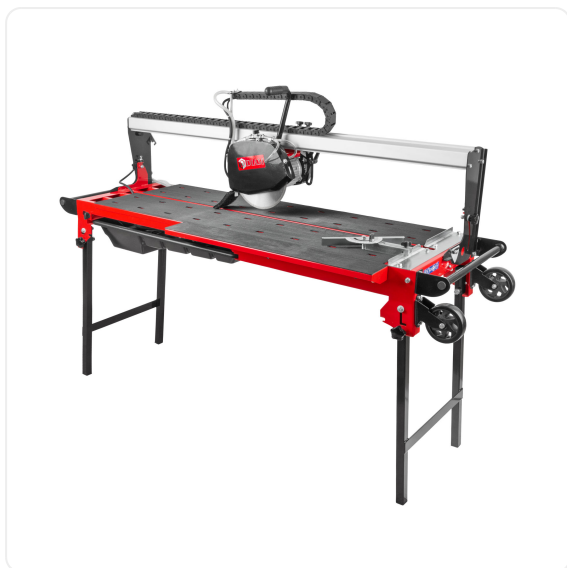

ТЕХНИКО-КОММЕРЧЕСКОЕ ПРЕДЛОЖЕНИЕ

Станок отрезной DIAM PL-1200/1.6

Артикул: 600065

Характеристики

Максимальная длина реза	1340
Глубина реза	65
Тип	плиткорез
Напряжение, в	220

Цена без учета доставки: **137 025 ₹** (с НДС)

ОПИСАНИЕ

Двигатель, мощность, напряжение	Электрический, 1.6 кВт, 220В
Электрическая защита	IP54
Скорость вращения	2800 об/мин
Макс. Диаметр диска	250 мм
Посадочное отверстие	25.4 мм
Макс. Глубина пропила	65 мм
Макс. Длина пропила	1340 мм
Объем поддона	20 л
Вес	67 кг
Размеры (LxWxH)	1655 x 540 x 1299 мм

Размеры со сложенными ножками (LxWxH) 1655 x 540 x 668 мм

Станок отрезной камнерезный (плиткорез электрический) DIAM PL-1200/1,6 для резки керамической и глазурованной плитки. Максимальная длина реза 1340 мм. Глубина реза 65 мм. В комплекте отрезной круг не идет.