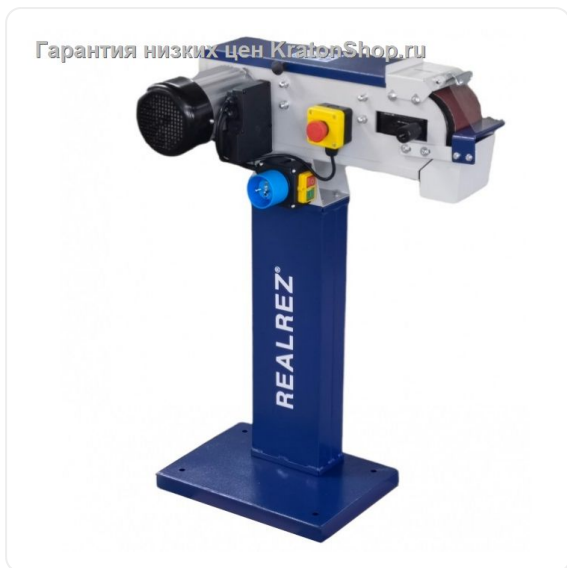

ТЕХНИКО-КОММЕРЧЕСКОЕ ПРЕДЛОЖЕНИЕ

Станок шлифовальный REALREZ B1-S4C 100X1220MM (400V)

Артикул: REZ-B1-S4C (400V)

Гарантия низких цен KratonShop.ru

Характеристики

Мощность 1.5 кВт

Питание 380 В

Цена без учета доставки: **46 050 ₽** (с НДС)

ОПИСАНИЕ

Напряжение	400В, 50 Гц
Размеры абразивной ленты (L x W)	1220 x 100 мм
Скорость движения ленты	19 м/сек
Мощность двигателя	1,5 кВт
Вес	41 / 34 кг
Габариты	630 x 420 x 430 мм

Станок шлифовальный REALREZ B1-S4C 100X1220MM (400V) - для шлифовки изделий из различных типов древесины, пластмасс и металла. Имеет одну скорость ленты: 19 м/с. Отличается прочной, надежной конструкцией и удобством в обращении. Шлифовальная лента 100x1220 мм

Особенности:

- Хорошо сбалансированные ролики обеспечивают бесшумную работу
- Значительная экономия времени при снятии заусенцев с краев, сварных швов
- Закрытый выключатель в соответствии с IP 54 и реле минимального напряжения
- Мощный, надежный двигатель
- Простая и быстрая смена шлифовальной ленты
- Большая поверхность для шлифования поверхности, регулируемые универсальные ограничители
- Стабильная конструкция без вибраций

Комплект поставки:

- Станок шлифовальный REALREZ B1-S4C 100X1220MM (400V)
- Инструкция в электронном виде
- Упаковка

Сформировано 11.04.2026 11:34 · KRATONSHOP.RU