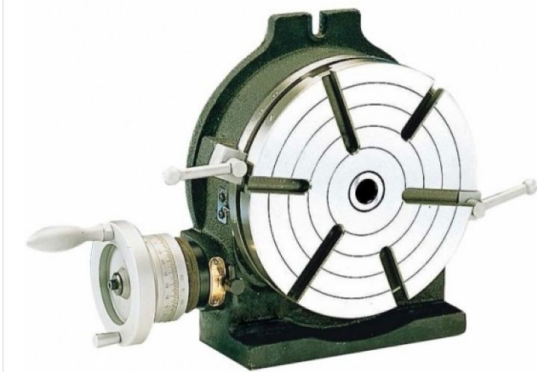

### Стол поворотный STALEX 200 мм

Артикул: HV8

Гарантия низких цен KratonShop.ru

### ОПИСАНИЕ

Габаритные размеры ДхШхВ 220x265x105 мм

Масса 27 кг

**Стол поворотный STALEX 200 мм** - предназначен для установки и закрепления деталей при обработке их на металлорежущих станках. Поворотный стол фирмы является необходимым приспособлением при выполнении операций кругового фрезерования, при выполнении и обработке различных элементов деталей расположенных через угловые расстояния. Стол состоит из корпуса, планшайбы, червячного колеса и червяка. Вращение осуществляется при помощи червячной пары вручную ручкой маховика. Поворотные горизонтально/вертикальные столы применяется в мелко- и среднесерийном производстве, на горизонтальных и вертикальных фрезерных станках для установки одной или более заготовок.

Поворотный стол ( диаметр 200 мм, конус МТ-3) предназначен для установки и закрепления деталей при обработке их на металлорежущих станках. Поворотный стол фирмы является необходимым

приспособлением при выполнении операций кругового фрезерования, при выполнении и обработке различных элементов деталей расположенных через угловые расстояния. Стол состоит из корпуса, планшайбы, червячного колеса и червяка. Вращение осуществляется при помощи червячной пары вручную ручкой маховика. Конструкция корпуса стола позволяет его использование, как в горизонтальном, так и в вертикальном положении, в том числе с применением задней бабки TS-1,2 для надежного закрепления, при фрезеровании деталей типа «вал». Поворотные горизонтально/вертикальные столы HV применяется в мелко- и среднесерийном производстве, на горизонтальных и вертикальных фрезерных станках для установки одной или более заготовок.