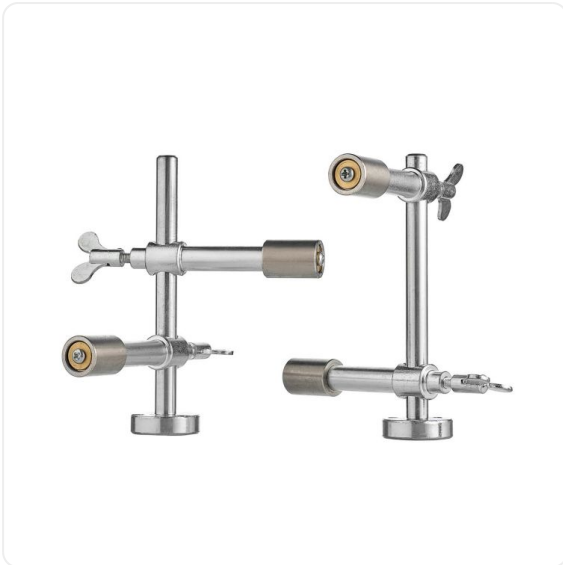

Юр.адр.: Санкт-Петербург, ул. Народная, д.11, корп. 2, лит. А, пом. 7-Н Тел: +7 (812) 642-10-04

р/с 40702810036260006735 к/с 30101810300000000811 БИК 044030811

ФИЛИАЛ № 7806 ВТБ 24 (ПАО) Санкт-Петербург

ТЕХНИКО-КОММЕРЧЕСКОЕ ПРЕДЛОЖЕНИЕ

Стойка направляющая роликовая к CG2-11 (комплект)

Артикул: 003.010.002

Характеристики

Данные о характеристиках не найдены.

Цена без учета доставки: **10 530 ₽** (с НДС)

ОПИСАНИЕ

Подходит для машин термической резки CG2-11

Роликовая направляющая стойки предназначены для фиксации машины термической резки CG2-11 на бандаже. Направляющие ролики можно регулировать по ширине охвата. Стойки крепятся к корпусу машины в специально подготовленное место.

Комплект поставки:

- Стойка – 2 шт.
- Направляющие ролики – 4 шт.

Сформировано 06.05.2026 22:24 · KRATONSHOP.RU