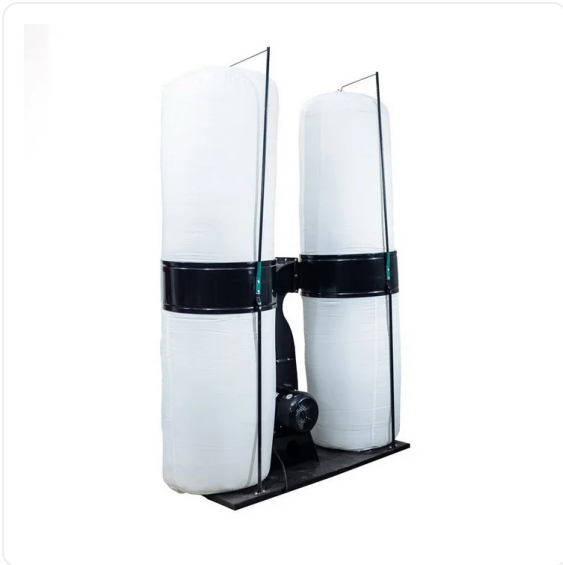

ТЕХНИКО-КОММЕРЧЕСКОЕ ПРЕДЛОЖЕНИЕ

Стружкопылесос MF2 380-7,5

Артикул: НФ-00000217

Характеристики

Производительность	113333.33 л/мин
Напряжение питания	380 В
Мощность	7.5 кВт
Тип использования	деревообработка

Цена без учета доставки: **63 341 ₽** (с НДС)

ОПИСАНИЕ

Диаметр крыльчатки	355мм
Количество патрубков	6шт
Диаметр патрубков	100мм
Диаметр мешков	2шт
Размер верхнего мешка	630*1000мм
Сворный мешок	630*1000мм
Объем мешков	2*0,31м3
Тип фиксации мешков	пружина
Производительность	6800 м3
Мощность	7,5 кВт

Напряжение	380В
В сборе	1460x690x2400 мм
Упаковка	1460x690x690 мм
Вес, нетто	96 кг
Вес брутто	98кг

Стружкопылесос MF2 380-7,5 - будет отличным вариантом, если к аспирации необходимо подвести сразу несколько единиц оборудования. У данной вытяжки мощный двигатель в 7.5 кВт и увеличенный объем мешков-пылесборников. Аспирации серии MF подключаются от сети напрямую к двигателю через питающий провод. Фиксация мешков к корпусу происходит посредством вшитых стальных хомутов, что максимально облегчает процесс и экономит время при установке или замене мешков. Количество патрубков для подключения - 6 штук. Обратите внимание, что в комплектации **два дополнительных мешка идут в подарок** !