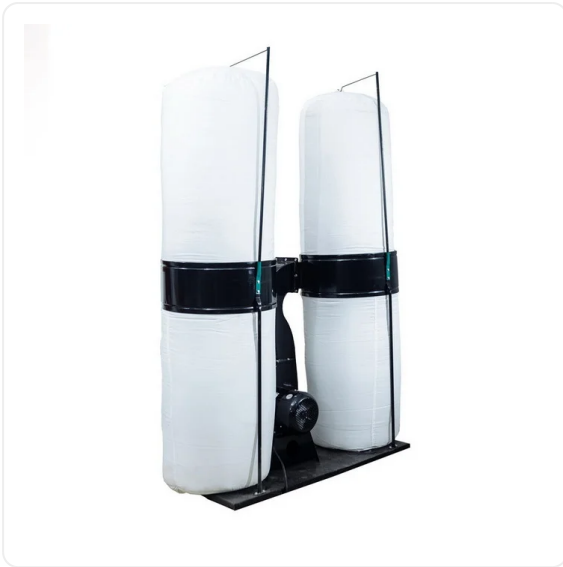

ТЕХНИКО-КОММЕРЧЕСКОЕ ПРЕДЛОЖЕНИЕ

Стружкопылесос MF2 380-7,5

Артикул: НФ-00000217

Характеристики

Производительность 113333.33 л/мин

**Напряжение
питания** 380 В

Мощность 7.5 кВт

Тип использования деревообработка

Цена без учета доставки: **63 341 ₽** (с НДС)

ОПИСАНИЕ

Диаметр крыльчатки	355мм
Количество патрубков	6шт
Диаметр патрубков	100мм
Диаметр мешков	2шт
Размер верхнего мешка	630*1000мм
Сворный мешок	630*1000мм
Объем мешков	2*0,31м3
Тип фиксации мешков	пружина
Производительность	6800 м3
Мощность	7,5 кВт

Напряжение	380В
В сборе	1460x690x2400 мм
Упаковка	1460x690x690 мм
Вес, нетто	96 кг
Вес брутто	98кг

Стружкопылесос MF2 380-7,5 - будет отличным вариантом, если к аспирации необходимо подвести сразу несколько единиц оборудования. У данной вытяжки мощный двигатель в 7.5 кВт и увеличенный объем мешков-пылесборников. Аспирации серии MF подключаются от сети напрямую к двигателю через питающий провод. Фиксация мешков к корпусу происходит посредством вшитых стальных хомутов, что максимально облегчает процесс и экономит время при установке или замене мешков. Количество патрубков для подключения - 6 штук. Обратите внимание, что в комплектации **два дополнительных мешка идут в подарок** !