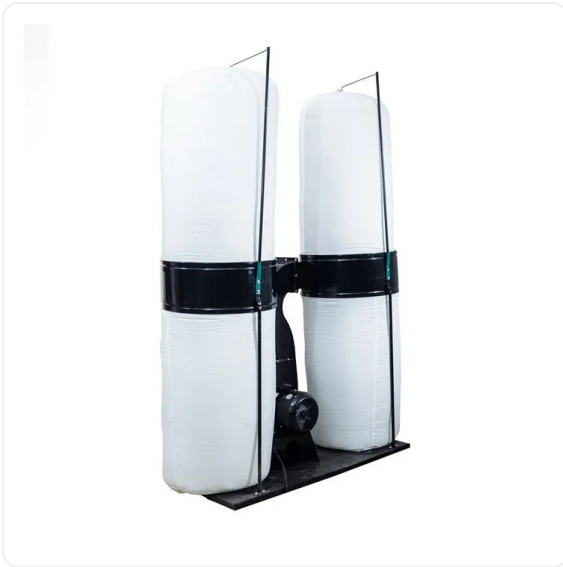

ТЕХНИКО-КОММЕРЧЕСКОЕ ПРЕДЛОЖЕНИЕ

Стружкопылесос MF2 380-7,5

Артикул: НФ-00000217

Характеристики

Производительность	113333.33 л/мин
Напряжение питания	380 В
Мощность	7.5 кВт
Тип использования	деревообработка

Цена без учета доставки: **63 341 ₽** (с НДС)

ОПИСАНИЕ

Диаметр крыльчатки	355мм
Количество патрубков	6шт
Диаметр патрубков	100мм
Диаметр мешков	2шт
Размер верхнего мешка	630*1000мм
Сворный мешок	630*1000мм
Объем мешков	2*0,31м3
Тип фиксации мешков	пружина
Производительность	6800 м3
Мощность	7,5 кВт

Напряжение	380В
В сборе	1460x690x2400 мм
Упаковка	1460x690x690 мм
Вес, нетто	96 кг
Вес брутто	98кг

Стружкопылесос MF2 380-7,5 - будет отличным вариантом, если к аспирации необходимо подвести сразу несколько единиц оборудования. У данной вытяжки мощный двигатель в 7.5 кВт и увеличенный объем мешков-пылесборников. Аспирации серии MF подключаются от сети напрямую к двигателю через питающий провод. Фиксация мешков к корпусу происходит посредством вшитых стальных хомутов, что максимально облегчает процесс и экономит время при установке или замене мешков. Количество патрубков для подключения - 6 штук. Обратите внимание, что в комплектации **два дополнительных мешка идут в подарок** !