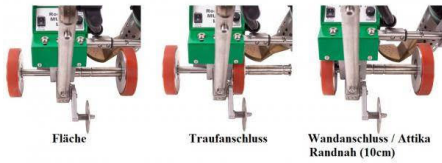

- Встроенная ручка для переноски аппарата
- Дополнительный вес 3x2кг.
- Аппарат прост в эксплуатации и сервисном обслуживании, не требует специальных технических навыков.

Комплект поставки:

- Сварочный автомат ROOFON MULTI HERZ
- Инструкция
- Упаковка

Сформировано 19.05.2026 16:25 · KRATONSHOP.RU