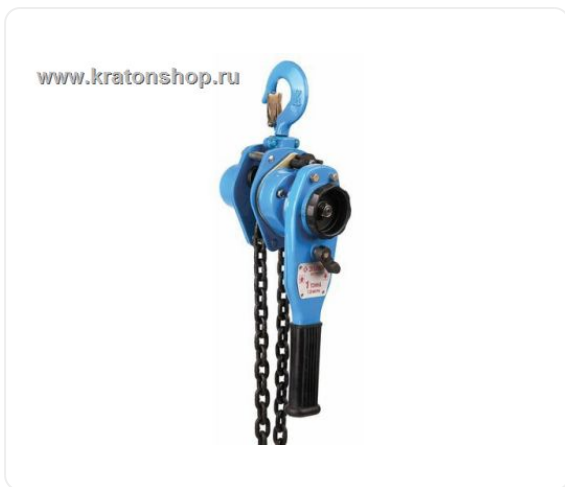

ТЕХНИКО-КОММЕРЧЕСКОЕ ПРЕДЛОЖЕНИЕ

Таль цепная рычажная "Эксперт", 6 т/1,5 м

Артикул: 43090-6

Характеристики

Данные о характеристиках не найдены.

Цена без учета доставки: **13 513 ₺** (с НДС)

ОПИСАНИЕ

Управляются рычагом и не требуют электропитания

Все элементы изделий изготовлены из высококачественной углеродистой стали

Сформировано 10.04.2026 16:30 · KRATONSHOP.RU