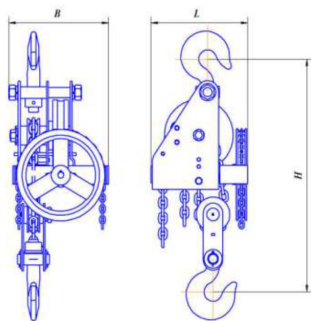

ТЕХНИКО-КОММЕРЧЕСКОЕ ПРЕДЛОЖЕНИЕ

Таль ручная червячная стационарная ТРЧ 1,0 т 12 м

Артикул: 1011122

Характеристики

Напряжение	Ручная
Грузоподъемность	1000 кг
Высота подъема	12 м
Размер балки	-

Цена без учета доставки: **53 992 ₹** (с НДС)

ОПИСАНИЕ

Грузоподъемность, т	1
Высота подъема, м	12
Строительная высота, мм	450
Габариты Н*Л*В, мм	450*270*180

Таль ручная червячная предназначена для подъема грузов при производстве ремонтных, монтажных и других работ в различных отраслях народного хозяйства. Она может быть подвешена стационарно или на передвижную кошку, когда есть необходимость в горизонтальном перемещении поднимаемых грузов. Таль может эксплуатироваться как в закрытых помещениях, так и на открытом воздухе; Климатическое исполнение, категория размещения по ГОСТ15150: У1; У2; У3; УХЛ4; Т1; Т2; Т3. Не должна допускаться эксплуатация тали во взрывоопасной среде (кроме талей во взрывобезопасном исполнении).

Комплект поставки:

- Таль ручная червячная
- Инструкция
- Упаковка

Сформировано 02.05.2026 12:10 · KRATONSHOP.RU