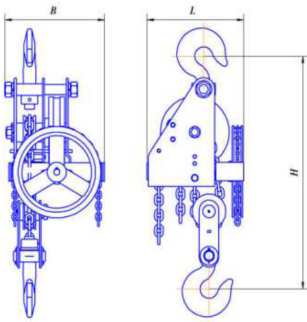

ТЕХНИКО-КОММЕРЧЕСКОЕ ПРЕДЛОЖЕНИЕ

Таль ручная червячная стационарная ТРЧ 1,0 т 12 м

Артикул: 1011122

Характеристики

Грузоподъемность 1000 кг

Высота подъема 12 м

Размер балки -

Тип питания Ручная

Цена без учета доставки: **53 992 ₹** (с НДС)

ОПИСАНИЕ

Грузоподъемность, т 1
Высота подъема, м 12
Строительная высота, мм 450
Габариты Н*Л*В, мм 450*270*180

Таль ручная червячная предназначена для подъема грузов при производстве ремонтных, монтажных и других работ в различных отраслях народного хозяйства. Она может быть подвешена стационарно или на передвижную кошку, когда есть необходимость в горизонтальном перемещении поднимаемых грузов. Таль может эксплуатироваться как в закрытых помещениях, так и на открытом воздухе; Климатическое исполнение, категория размещения по ГОСТ15150: У1; У2; У3; УХЛ4; Т1; Т2; Т3. Не должна допускаться эксплуатация тали во взрывоопасной среде (кроме талей во взрывобезопасном исполнении).

Комплект поставки:

- Таль ручная червячная
- Инструкция
- Упаковка

Сформировано 24.06.2026 14:55 · KRATONSHOP.RU