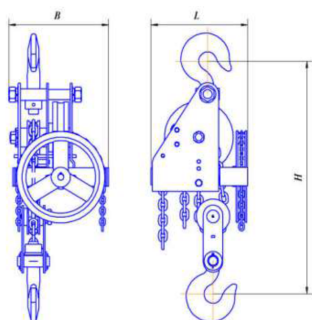

ТЕХНИКО-КОММЕРЧЕСКОЕ ПРЕДЛОЖЕНИЕ

Таль ручная червячная стационарная ТРЧ 1,0 т 3 м

Артикул: 101132

Характеристики

Напряжение	Ручная
Грузоподъемность	1000 кг
Высота подъема	3 м
Размер балки	-

Цена без учета доставки: **41 273 ₽** (с НДС)

ОПИСАНИЕ

Грузоподъемность, т	1
Высота подъема, м	3
Строительная высота, мм	450
Габариты Н*Л*В, мм	450*270*180

Таль ручная червячная предназначена для подъема грузов при производстве ремонтных, монтажных и других работ в различных отраслях народного хозяйства. Она может быть подвешена стационарно или на передвижную кошку, когда есть необходимость в горизонтальном перемещении поднимаемых грузов. Таль может эксплуатироваться как в закрытых помещениях, так и на открытом воздухе; Климатическое исполнение, категория размещения по ГОСТ15150: У1; У2; У3; УХЛ4; Т1; Т2; Т3. Не должна допускаться эксплуатация тали во взрывоопасной среде (кроме талей во взрывобезопасном исполнении).

Комплект поставки:

- Таль ручная червячная
- Инструкция
- Упаковка

Сформировано 25.05.2026 23:18 · KRATONSHOP.RU