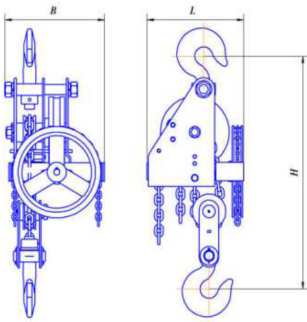

ТЕХНИКО-КОММЕРЧЕСКОЕ ПРЕДЛОЖЕНИЕ

Таль ручная червячная стационарная ТРЧ 1,0 т 3 м

Артикул: 101132

Характеристики

Напряжение	Ручная
Грузоподъемность	1000 кг
Высота подъема	3 м
Размер балки	-

Цена без учета доставки: **41 273 ₺** (с НДС)

ОПИСАНИЕ

Грузоподъемность, т	1
Высота подъема, м	3
Строительная высота, мм	450
Габариты Н*Л*В, мм	450*270*180

Таль ручная червячная предназначена для подъема грузов при производстве ремонтных, монтажных и других работ в различных отраслях народного хозяйства. Она может быть подвешена стационарно или на передвижную кошку, когда есть необходимость в горизонтальном перемещении поднимаемых грузов. Таль может эксплуатироваться как в закрытых помещениях, так и на открытом воздухе; Климатическое исполнение, категория размещения по ГОСТ15150: У1; У2; У3; УХЛ4; Т1; Т2; Т3. Не должна допускаться эксплуатация тали во взрывоопасной среде (кроме талей во взрывобезопасном исполнении).

Комплект поставки:

- Таль ручная червячная
- Инструкция
- Упаковка

Сформировано 25.05.2026 22:30 · KRATONSHOP.RU