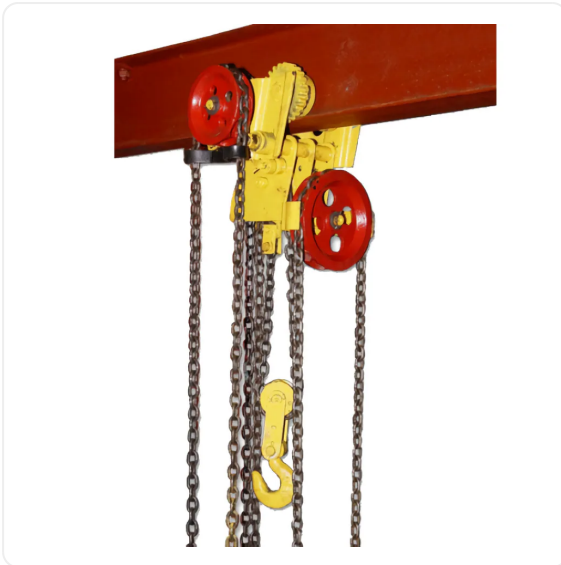

ТЕХНИКО-КОММЕРЧЕСКОЕ ПРЕДЛОЖЕНИЕ

Таль ручная червячная передвижная ТРЧП 2,0 т 6 м

Артикул: 1002239

Характеристики

Грузоподъемность	2000 кг
Высота подъема	6 м
Размер балки	18М-36М
Тип питания	Ручная

Цена без учета доставки: **96 417 ₹** (с НДС)

ОПИСАНИЕ

Таль ручная червячная предназначена для подъема грузов при производстве ремонтных, монтажных и других работ в различных отраслях народного хозяйства. Она может быть подвешена стационарно или на передвижную кошку, когда есть необходимость в горизонтальном перемещении поднимаемых грузов. Таль может эксплуатироваться как в закрытых помещениях, так и на открытом воздухе; Климатическое исполнение, категория размещения по ГОСТ15150: У1; У2; У3; УХЛ4; Т1; Т2; Т3. Не должна допускаться эксплуатация тали во взрывоопасной среде (кроме талей во взрывобезопасном исполнении).

освидетельствование тали, надзор и обслуживание, производство работ должны осуществляться в строгом соответствии с настоящим паспортом, ТУ на тали. ВНИМАНИЕ! Перед началом эксплуатации грузовую звёздочку с цепью и червячную пару необходимо обильно покрыть смазкой типа «Солидол Ж» по ГОСТ 1033-79. Рабочая температура -20+40 СО *