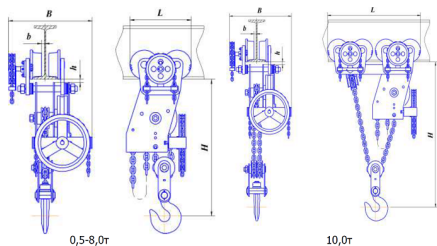

освидетельствование тали, надзор и обслуживание, производство работ должны осуществляться в строгом соответствии с настоящим паспортом, ТУ на тали. ВНИМАНИЕ! Перед началом эксплуатации грузовую звёздочку с цепью и червячную пару необходимо обильно покрыть смазкой типа «Солидол Ж» по ГОСТ 1033-79. Рабочая температура -20+40 СО *

Комплект поставки:

- Таль ручная червячная передвижная
- Инструкция
- Упаковка

Сформировано 24.06.2026 10:55 · KRATONSHOP.RU