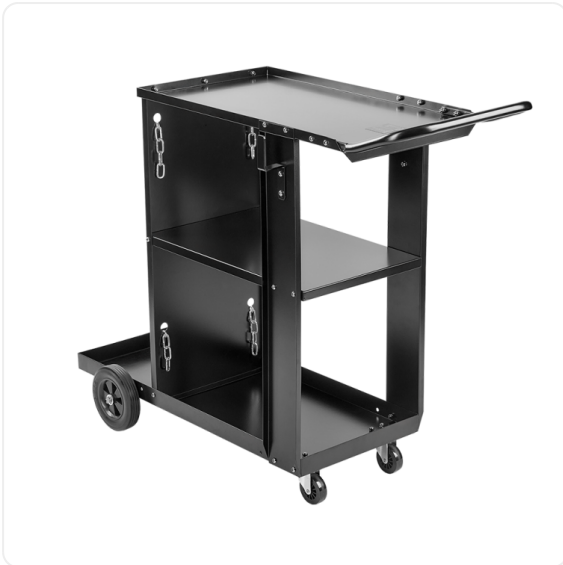

### Тележка Сварог ТУ-1

Артикул: 100343

### ОПИСАНИЕ

Конструкция	Трехуровневая
Максимальная грузоподъемность, кг	80
Вес, кг	14,8
Габариты в собранном виде, мм	1025x440x840

**Универсальная Тележка ТУ-2** - на тележку можно установить сварочный источник, подающее устройство, кулер, а также газовый баллон. На платформе тележки предусмотрены крепления для фиксации, а крепежные отверстия позволяют закрепить оборудование разных габаритов. Как все профессиональные тележки, ТУ—1 имеет открытую конструкцию. Наличие колес позволяет легко перемещать тележку по рабочей площадке. Колеса дополнительно оснащены поворотным механизмом.

#### Ключевые особенности:

- Простая и быстрая сборка

- Прочный металлический каркас из низкоуглеродистой стали и качественная покраска
- Резиновые колеса обеспечивают мягкий ход, поворотные передние колёса обеспечивают маневренность
- Качественный крепеж в комплекте