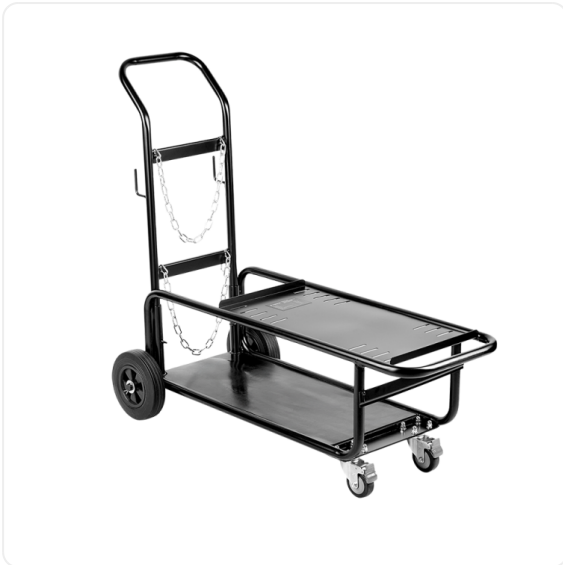

### Тележка Сварог ТУ-2

Артикул: 98670

### ОПИСАНИЕ

Конструкция	Двухуровневая
Максимальная грузоподъемность, кг	136
Вес, кг	22
Габариты в собранном виде, мм	1090x485x960

**Универсальная Тележка ТУ-2** предназначена для комфортной работы и быстрого перемещения сварочного аппарата по рабочей зоне. На тележку можно установить сварочный источник, подающее устройство, кулер, а также газовый баллон. На платформе тележки предусмотрены крепления для фиксации, а крепежные отверстия позволяют закрепить оборудование разных габаритов. Как все профессиональные тележки, ТУ-2 имеет открытую конструкцию. Наличие колес позволяет легко перемещать тележку по рабочей площадке. Колеса дополнительно оснащены поворотным механизмом.

#### Ключевые особенности:

- Простая и быстрая сборка
- Прочный металлический каркас из низкоуглеродистой стали
- Поворотные передние колёса
- Качественный крепеж в комплекте
- Резиновый коврик на нижней полке исключает скольжение баллона
- Отсутствие острых углов
- Качественная покраска
- Резиновые колеса обеспечивают мягкий ход
- Наличие уголков для фиксации сварочных аппаратов