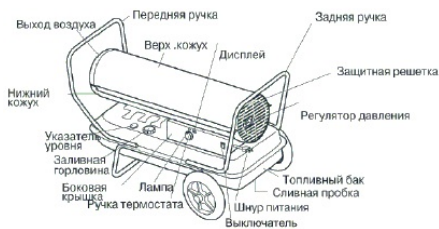

Тепловые пушки Auroga - это уникальное соотношение цены и качества! Устройства **Южно-Корейского** производства обладают рядом неоспоримых **преимуществ** по сравнению не только с китайскими, но и с европейскими конкурентами. **Качество** пушек гарантируется многоступенчатой системой контроля готовой продукции и комплектующих. **Простая** и надёжная конструкция устройств проверена многолетним **опытом** использования пушек на внутреннем рынке Южной Кореи, а так же 15-летним опытом поставок техники в Европу и Северную Америку. Использование **жаропрочной стали** для изготовления камер сгорания повышает рабочий ресурс техники.

Тепловые пушки Корейского производства оснащены:

- встроенным термостатом, (что не всегда встречается на Европейской технике);
- системой высоковольтного поджига;
- системой оптического контроля пламени;
- защитой от перегрева с системой экстренной остановки работы;
- датчиком уровня топлива;

Выбирая тепловые пушки Auroga - покупатель получает профессиональную и надёжную технику, произведенную по лучшим мировым стандартам.

Почему пушки АВРОРА?

1. **Надёжная конструкция** пушки, подкреплённая большим опытом работы производителя на внутреннем рынке Южной Кореи, а также импортом в Америку и в Европу с 1996 года;
2. **Высокое качество** продукта обеспечивается качественной сборкой со строгой системой ОТК на производстве с использованием комплектующих, также произведенных в Южной Корее;
3. Использование **нержавейки** вместо черных сталей, что позволяет избежать быстрого выгорания диффузора;
4. **Стандартное исполнение** тепловых пушек AURORA предусматривает:
  - встроенный термостат (существенное отличие от большинства европейских моделей)
  - электронная система поджига,
  - электронный контроль пламени,
  - указатель уровня топлива,
  - защита от перегрева с автоматической остановкой.
5. **Привлекательная цена** для дилеров и конечных покупателей по сравнению с конкурентами, в том числе для активного внедрения на новый рынок и в связи с ожидаемым большим спросом в РФ.
6. **Широкий ассортимент** по мощности от 13 кВт до 115 кВт.
7. Ассортимент **пушек с отводом** и без отвода отработанных газов.
8. **Сервисная поддержка** во время гарантии и после гарантии в сервисных центрах Евротек и более чем в 20 региональных партнерских сервисных центрах