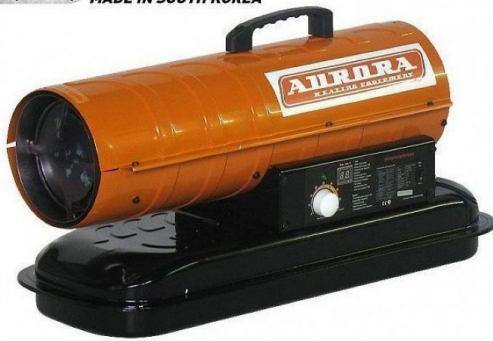

### Тепловая пушка без отвода Aurora ТК-12000 дизельная

Артикул: 8732

Гарантия низких цен KratonShop.ru

HIGH QUALITY HEATER **AURORA**  
MADE IN SOUTH KOREA

#### ОПИСАНИЕ

Напряжение питания	220В
Номинальная мощность электродвигателя	160Вт
Номинальная тепловая мощность	13кВт
Производительность по воздушному потоку	350 м/куб в час
Расход газа	1,35 л/ч
Вместительность топливного бака	20 л
Вид используемого топлива	дизельное топливо
Габаритные размеры	758x328x400мм
Масса	16кг