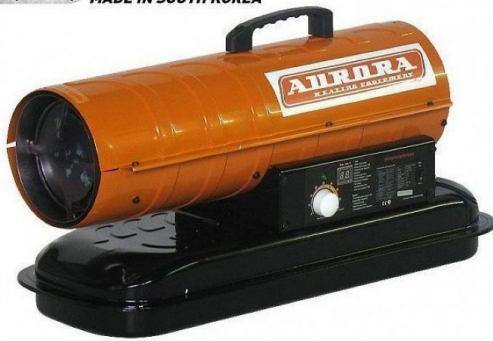

ТЕХНИКО-КОММЕРЧЕСКОЕ ПРЕДЛОЖЕНИЕ

Тепловая пушка без отвода Aurora ТК-12000 дизельная

Артикул: 8732

Гарантия низких цен KratonShop.ru

HIGH QUALITY HEATER **AURORA**
MADE IN SOUTH KOREA

Характеристики

Тепловая мощность	13 кВт
Расход топлива	1.35
Объем бака	20 л

Цена без учета доставки: **22 135 ₺** (с НДС)

ОПИСАНИЕ

Напряжение питания	220В
Номинальная мощность электродвигателя	160Вт
Номинальная тепловая мощность	13кВт
Производительность по воздушному потоку	350 м/куб в час
Расход газа	1,35 л/ч
Вместительность топливного бака	20 л
Вид используемого топлива	дизельное топливо
Габаритные размеры	758x328x400мм
Масса	16кг