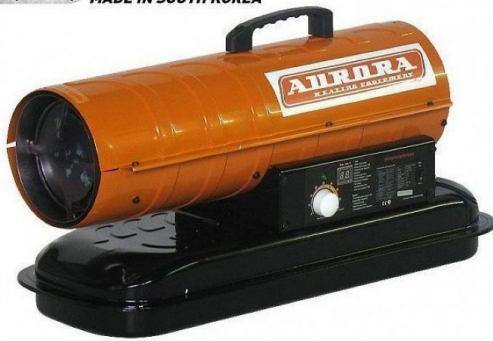

ТЕХНИКО-КОММЕРЧЕСКОЕ ПРЕДЛОЖЕНИЕ

Тепловая пушка без отвода Aurora ТК-12000 дизельная

Артикул: 8732

Гарантия низких цен KratonShop.ru

HIGH QUALITY HEATER **AURORA**
MADE IN SOUTH KOREA

Характеристики

Тепловая мощность	13 кВт
Расход топлива	1.35
Объем бака	20 л

Цена без учета доставки: **20 425 ₺** (с НДС)

ОПИСАНИЕ

Напряжение питания	220В
Номинальная мощность электродвигателя	160Вт
Номинальная тепловая мощность	13кВт
Производительность по воздушному потоку	350 м/куб в час
Расход газа	1,35 л/ч
Вместительность топливного бака	20 л
Вид используемого топлива	дизельное топливо
Габаритные размеры	758x328x400мм
Масса	16кг