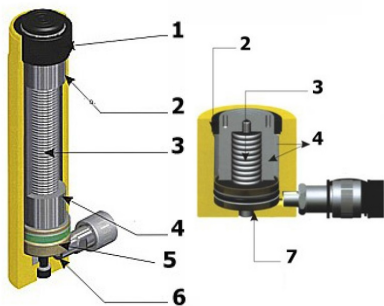

#### ОПИСАНИЕ

Грузоподъемность, т	10
Нагрузка, кН	106
Ход штока, мм	100
Объем масляного цилиндра, см <sup>3</sup>	145
Высота подхват а(А), мм	170
Высота подъема (В), мм	270
Внешний диаметр (D), мм	58
Внутренний диаметр (E), мм	45
Диаметр поршня (F), мм	38
Масса, кг	3,5

**Домкрат ДГ может работать в любом пространственном положении.**

Тяжелые домкраты оснащены проушинами для удобной транспортировки до места работы.

1. Твердая подложка (используется во избежание поломки плунжера в случае перегрузки).
2. Стопорное кольцо (предназначено для защиты цилиндра в момент верхней позиции хода, также поглощает нагрузку на другой стороне).
3. Стенка цилиндра и главная ось (они имеют хромированное покрытие, что помогает избежать коррозии и уменьшить трение)
4. Пружина (обеспечивает возможность быстрого сгибания).
5. Уплотнительное кольцо (обеспечивает отличное уплотнение и имеет длительный срок службы).
6. Стопорное кольцо (предназначено для защиты цилиндра в момент верхней позиции хода, также поглощает нагрузку на другой стороне).
7. Кольцо из латуни - в соединении используется латунь высокого качества с целью защиты от состояния перегрузки и поглощения нагрузки на другой стороне.