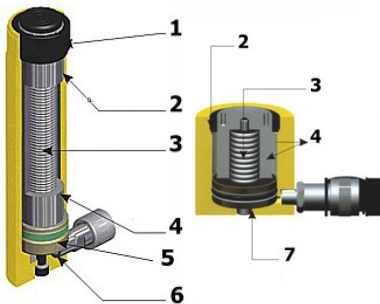

#### ОПИСАНИЕ

Грузоподъемность, т	150
Нагрузка, кН	1532
Ход штока, мм	100
Объем масляного цилиндра, см <sup>3</sup>	2215
Высота подхват а(А), мм	242
Высота подъема (В), мм	342
Внешний диаметр (D), мм	208
Внутренний диаметр (E), мм	168
Диаметр поршня (F), мм	120
Масса, кг	53,0

**Домкрат ДГ может работать в любом пространственном положении.**

Тяжелые домкраты оснащены проушинами для удобной транспортировки до места работы.

1. Твердая подложка (используется во избежание поломки плунжера в случае перегрузки).
2. Стопорное кольцо (предназначено для защиты цилиндра в момент верхней позиции хода, также поглощает нагрузку на другой стороне).
3. Стенка цилиндра и главная ось (они имеют хромированное покрытие, что помогает избежать коррозии и уменьшить трение)
4. Пружина (обеспечивает возможность быстрого сгибания).
5. Уплотнительное кольцо (обеспечивает отличное уплотнение и имеет длительный срок службы).
6. Стопорное кольцо (предназначено для защиты цилиндра в момент верхней позиции хода, также поглощает нагрузку на другой стороне).
7. Кольцо из латуни - в соединении используется латунь высокого качества с целью защиты от состояния перегрузки и поглощения нагрузки на другой стороне.