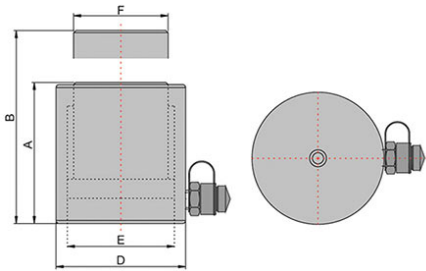

Домкрат грузовой гидравлический TOR HNYG-150100 (ДУ150П100) с пружинным возвратом

Предназначен для подъема груза, для использования в качестве составной части прессового оборудования. В качестве привода используется ручной или электрический гидравлический насос одностороннего действия.

Домкрат ДГ может работать в любом пространственном положении.

Тяжелые домкраты оснащены проушинами для удобной транспортировки до места работы.

1. Твердая подложка (используется во избежание поломки плунжера в случае перегрузки).
2. Стопорное кольцо (предназначено для защиты цилиндра в момент верхней позиции хода, также поглощает нагрузку на другой стороне).
3. Стенка цилиндра и главная ось (они имеют хромированное покрытие, что помогает избежать коррозии и уменьшить трение)
4. Пружина (обеспечивает возможность быстрого сгибания).
5. Уплотнительное кольцо (обеспечивает отличное уплотнение и имеет длительный срок службы).
6. Стопорное кольцо (предназначено для защиты цилиндра в момент верхней позиции хода, также поглощает нагрузку на другой стороне).
7. Кольцо из латуни - в соединении используется латунь высокого качества с целью защиты от состояния перегрузки и поглощения нагрузки на другой стороне.

Комплект поставки:

- Домкрат грузовой гидравлический
- Инструкция
- [Гидравлический насос заказывается отдельно](#)

Сформировано 04.06.2026 06:08 · KRATONSHOP.RU