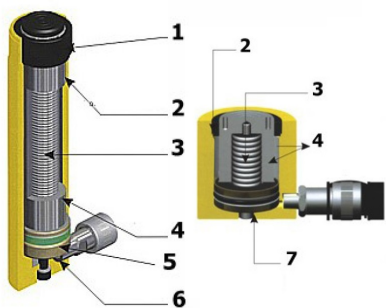

#### ОПИСАНИЕ

Грузоподъемность, т	20
Нагрузка, кН	225
Ход штока, мм	100
Объем масляного цилиндра, см <sup>3</sup>	280
Высота подхват а(А), мм	170
Высота подъема (В), мм	270
Внешний диаметр (D), мм	88
Внутренний диаметр (E), мм	65
Диаметр поршня (F), мм	53
Масса, кг	7,0

**Домкрат ДГ может работать в любом пространственном положении.**

Тяжелые домкраты оснащены проушинами для удобной транспортировки до места работы.

1. Твердая подложка (используется во избежание поломки плунжера в случае перегрузки).
2. Стопорное кольцо (предназначено для защиты цилиндра в момент верхней позиции хода, также поглощает нагрузку на другой стороне).
3. Стенка цилиндра и главная ось (они имеют хромированное покрытие, что помогает избежать коррозии и уменьшить трение)
4. Пружина (обеспечивает возможность быстрого сгибания).
5. Уплотнительное кольцо (обеспечивает отличное уплотнение и имеет длительный срок службы).
6. Стопорное кольцо (предназначено для защиты цилиндра в момент верхней позиции хода, также поглощает нагрузку на другой стороне).
7. Кольцо из латуни - в соединении используется латунь высокого качества с целью защиты от состояния перегрузки и поглощения нагрузки на другой стороне.