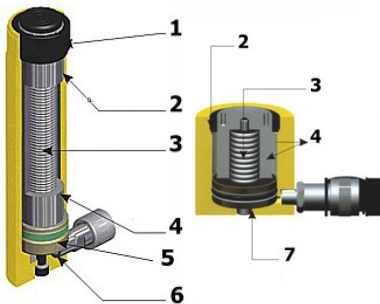

#### ОПИСАНИЕ

Грузоподъемность, т	250
Нагрузка, кН	2540
Ход штока, мм	300
Объем масляного цилиндра, см <sup>3</sup>	10892
Высота подхват а(А), мм	498
Высота подъема (В), мм	798
Внешний диаметр (D), мм	270
Внутренний диаметр (E), мм	215
Диаметр поршня (F), мм	180
Масса, кг	196,0

## Домкрат грузовой гидравлический TOR HNYG-250300 (ДУ250П300) с пружинным возвратом

Предназначен для подъема груза, для использования в качестве составной части прессового оборудования. В качестве привода используется ручной или электрический гидравлический насос одностороннего действия.

**Домкрат ДГ может работать в любом пространственном положении.**

Тяжелые домкраты оснащены проушинами для удобной транспортировки до места работы.

1. Твердая подложка (используется во избежание поломки плунжера в случае перегрузки).
2. Стопорное кольцо (предназначено для защиты цилиндра в момент верхней позиции хода, также поглощает нагрузку на другой стороне).
3. Стенка цилиндра и главная ось (они имеют хромированное покрытие, что помогает избежать коррозии и уменьшить трение)
4. Пружина (обеспечивает возможность быстрого сгибания).
5. Уплотнительное кольцо (обеспечивает отличное уплотнение и имеет длительный срок службы).
6. Стопорное кольцо (предназначено для защиты цилиндра в момент верхней позиции хода, также поглощает нагрузку на другой стороне).
7. Кольцо из латуни - в соединении используется латунь высокого качества с целью защиты от состояния перегрузки и поглощения нагрузки на другой стороне.