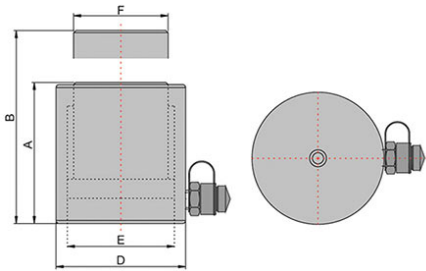

#### ОПИСАНИЕ

Грузоподъемность, т	250
Нагрузка, кН	2540
Ход штока, мм	300
Объем масляного цилиндра, см <sup>3</sup>	10892
Высота подхват а(А), мм	498
Высота подъема (В), мм	798
Внешний диаметр (D), мм	270
Внутренний диаметр (E), мм	215
Диаметр поршня (F), мм	180
Масса, кг	196,0