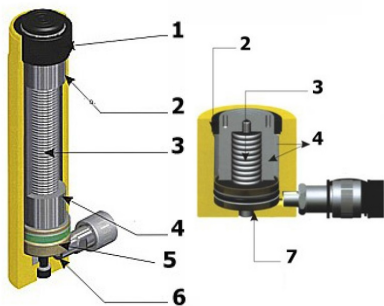

#### ОПИСАНИЕ

Грузоподъемность, т	30
Нагрузка, кН	334
Ход штока, мм	100
Объем масляного цилиндра, см <sup>3</sup>	416
Высота подхват а(А), мм	170
Высота подъема (В), мм	270
Внешний диаметр (D), мм	107
Внутренний диаметр (Е), мм	75
Диаметр поршня (F), мм	68
Масса, кг	11,0

## Домкрат грузовой гидравлический TOR ННУГ-30100 (ДУ30П100) с пружинным возвратом

Предназначен для подъема груза, для использования в качестве составной части прессового оборудования. В качестве привода используется ручной или электрический гидравлический насос одностороннего действия.

**Домкрат ДГ может работать в любом пространственном положении.**

Тяжелые домкраты оснащены проушинами для удобной транспортировки до места работы.

1. Твердая подложка (используется во избежание поломки плунжера в случае перегрузки).
2. Стопорное кольцо (предназначено для защиты цилиндра в момент верхней позиции хода, также поглощает нагрузку на другой стороне).
3. Стенка цилиндра и главная ось (они имеют хромированное покрытие, что помогает избежать коррозии и уменьшить трение)
4. Пружина (обеспечивает возможность быстрого сгибания).
5. Уплотнительное кольцо (обеспечивает отличное уплотнение и имеет длительный срок службы).
6. Стопорное кольцо (предназначено для защиты цилиндра в момент верхней позиции хода, также поглощает нагрузку на другой стороне).
7. Кольцо из латуни - в соединении используется латунь высокого качества с целью защиты от состояния перегрузки и поглощения нагрузки на другой стороне.