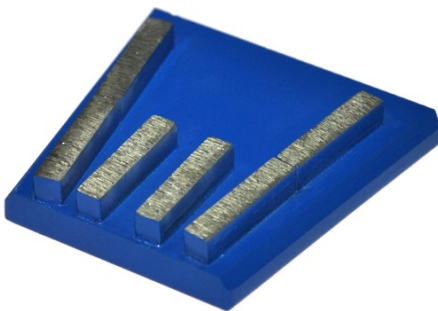

#### ОПИСАНИЕ

Габариты ДхШхВ мм. 1100x460x980

Масса оборудования кг 140

Мощность электродвигателя кВт 4

Напряжение 220

Скорость вращения планшайбы, об/мин 720

Ширина обрабатываемой полосы мм 330

Мощная мозаично-шлифовальная машина для пола **TOR GM330VC (220В)** используется для для выравнивания, шлифовки и полировки бетонных и эпоксидных полов

#### Преимущества TOR GM330VC:

- Встроенный пылесос и контейнер для сбора пыли объемом 24л

- Работает от бытовой сети 220В
- Система удаления пыли с фильтра позволяет сохранять силу всасывания
- Защитный экран и пылесос позволяют сохранять чистоту при проведении работ
- Сбалансированное распределение веса обеспечивает плотное прилегание шлифующих элементов к поверхности.
- Большой функционал оборудования от шлифовки и обдирки до финишной полировки
- Большой выбор оснастки для разного типа работ

Подходит для работы с бетоном, оптимальна для работы с наливными эпоксидными полами. Рекомендована для использования в строительстве , при ремонте и обустройстве полов.

**Комплект поставки:**

- Шлифовальная машина TOR GM330VC (220В)
- Инструкция
- Упаковка