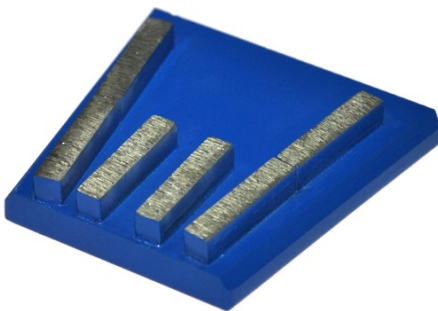

ит и заказывается отдельно!

[Чашки для мозаично-шлифовальной машины](#)

Сформировано 19.05.2026 16:02 · KRATONSHOP.RU