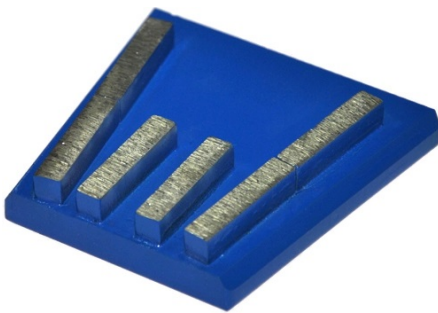

#### ОПИСАНИЕ

Габариты ДхШхВ мм. 1100x460x980

Масса оборудования кг 140

Мощность электродвигателя кВт 4

Напряжение 220

Скорость вращения планшайбы, об/мин 720

Ширина обрабатываемой полосы мм 330

Мощная мозаично-шлифовальная машина для пола **TOR GM330VC (220В)** используется для для выравнивания, шлифовки и полировки бетонных и эпоксидных полов

#### Преимущества TOR GM330VC:

- Встроенный пылесос и контейнер для сбора пыли объемом 24л

- Работает от бытовой сети 220В
- Система удаления пыли с фильтра позволяет сохранять силу всасывания
- Защитный экран и пылесос позволяют сохранять чистоту при проведении работ
- Сбалансированное распределение веса обеспечивает плотное прилегание шлифующих элементов к поверхности.
- Большой функционал оборудования от шлифовки и обдирки до финишной полировки
- Большой выбор оснастки для разного типа работ

Подходит для работы с бетоном, оптимальна для работы с наливными эпоксидными полами. Рекомендована для использования в строительстве , при ремонте и обустройстве полов.

**Комплект поставки:**

- Шлифовальная машина TOR GM330VC (220В)
- Инструкция
- Упаковка