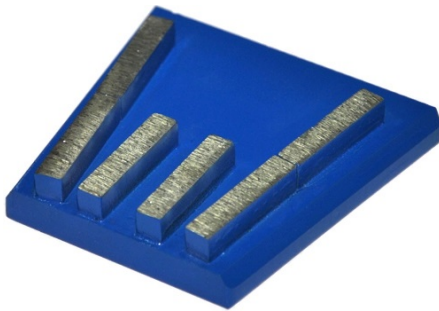

Комплект поставки:

- машина – 1 шт;
- рожковый ключ 17-19 – 1 шт;
- рожковый ключ 13-16 – 1 шт;
- ключ угловой – 2 шт;
- пылезащитный кожух – 1 шт;
- траверса трехлучевая с камнями по эпоксидному покрытию – 2 шт;
- траверса трехлучевая для сменных насадок – 2 шт;
- переходные диски для крепления отдельных фрез – 6 шт;
- переходные диски для крепления падов – 6 шт;
- пады – 6 шт;
- силовая вилка – 1 шт;
- паспорт и руководство по эксплуатации – 1 экз.