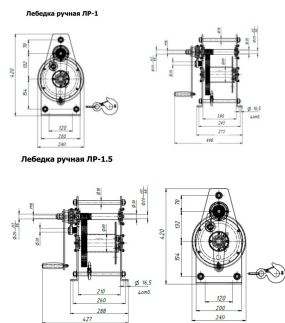

(ХЛ-1 ГОСТ 15150). Лебедка предназначена для работы на открытом воздухе при температуре окружающей среды от -25С до +45С. В климатическом исполнении ХЛ-1 ГОСТ 15150 лебедка предназначена для работы на открытом воздухе при температуре окружающей среды от -60С до +40С.

Комплект поставки:

- Лебедка
- Трос
- Инструкция
- Упаковка

Сформировано 03.04.2026 09:36 · KRATONSHOP.RU