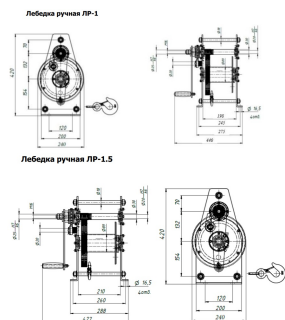

(ХЛ-1 ГОСТ 15150). Лебедка предназначена для работы на открытом воздухе при температуре окружающей среды от -25С до +45С. В климатическом исполнении ХЛ-1 ГОСТ 15150 лебедка предназначена для работы на открытом воздухе при температуре окружающей среды от -60С до +40С.

Комплект поставки:

- Лебедка
- Трос
- Инструкция
- Упаковка

Сформировано 24.04.2026 01:58 · KRATONSHOP.RU