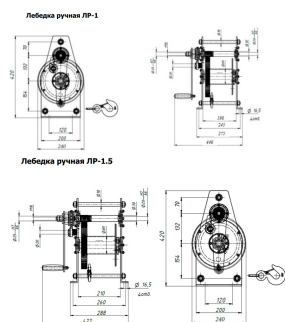

(ХЛ-1 ГОСТ 15150). Лебедка предназначена для работы на открытом воздухе при температуре окружающей среды от -25С до +45С. В климатическом исполнении ХЛ-1 ГОСТ 15150 лебедка предназначена для работы на открытом воздухе при температуре окружающей среды от -60С до +40С.

Комплект поставки:

- Лебедка
- Трос
- Инструкция
- Упаковка

Сформировано 03.04.2026 09:53 · KRATONSHOP.RU