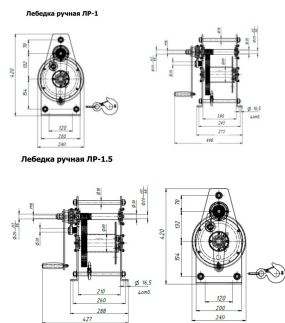

(ХЛ-1 ГОСТ 15150). Лебедка предназначена для работы на открытом воздухе при температуре окружающей среды от -25С до +45С. В климатическом исполнении ХЛ-1 ГОСТ 15150 лебедка предназначена для работы на открытом воздухе при температуре окружающей среды от -60С до +40С.

Комплект поставки:

- Лебедка
- Трос
- Инструкция
- Упаковка

Сформировано 03.04.2026 13:35 · KRATONSHOP.RU