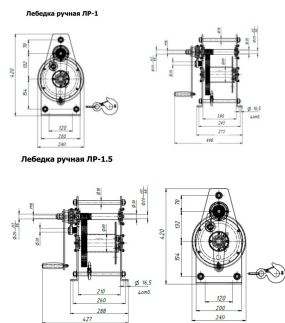

(ХЛ-1 ГОСТ 15150). Лебедка предназначена для работы на открытом воздухе при температуре окружающей среды от -25С до +45С. В климатическом исполнении ХЛ-1 ГОСТ 15150 лебедка предназначена для работы на открытом воздухе при температуре окружающей среды от -60С до +40С.

Комплект поставки:

- Лебедка
- Трос
- Инструкция
- Упаковка

Сформировано 03.04.2026 09:28 · KRATONSHOP.RU