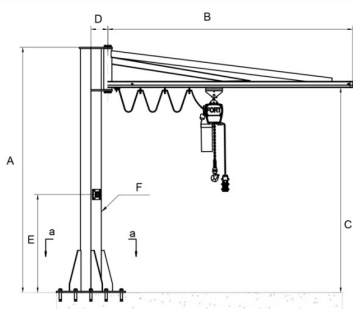

ТЕХНИКО-КОММЕРЧЕСКОЕ ПРЕДЛОЖЕНИЕ

Кран консольный TOR PSJ44050 500 кг 4x4 м

Артикул: 1005962

Характеристики

Грузоподъемность 0.5 т

Цена без учета доставки: **203 444 Р** (с НДС)

ОПИСАНИЕ

Грузоподъемность, т	0,5
Габаритная высота, м	4
Длина стрелы, м	4
Угол вращения, град	?270
Высота подъема, м	3,4
A размеры, мм	4000
B размеры, мм	4000
C размеры, мм	3400
D размеры, мм	1200
E размеры, мм	240

F размеры, мм 200x200-8

Габариты упаковки, мм 4200x800x800

Вес, кг 390

Кран консольный с поворотной стрелой. Привод поворота стрелы – ручной. Подъем стрелы не предусмотрен, угол наклона и вылет фиксированный. Кран устанавливается на ровную поверхность и закрепляется анкерными (закладными) болтами. Скорость подъема зависит от выбранной покупателем модели тали. Оборудование подходит для поднятия на высоту строительных материалов в малых объемах, для механизации строительных и ремонтно-строительных работ в цехах. При работе с краном требуется соблюдать технику безопасности