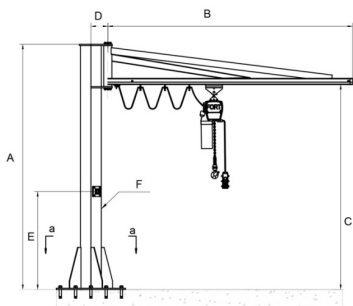

ТЕХНИКО-КОММЕРЧЕСКОЕ ПРЕДЛОЖЕНИЕ

Кран консольный TOR PSJ44100 1000 кг 4x4 м

Артикул: 1005963

Характеристики

Грузоподъемность 1 т

Цена без учета доставки: **308 577 ₺** (с НДС)

ОПИСАНИЕ

Грузоподъемность, т	1,0
Габаритная высота, м	4
Длина стрелы, м	4
Угол вращения, град	до 270
Высота подъема, м	3,4
A размеры, мм	4000
B размеры, мм	4000
C размеры, мм	3400
D размеры, мм	1200
E размеры, мм	270

F размеры, мм 250x250-10

Габариты упаковки, мм 4200x1000x950

Вес, кг 390

Кран консольный с поворотной стрелой. Привод поворота стрелы – ручной. Подъем стрелы не предусмотрен, угол наклона и вылет фиксированный. Кран устанавливается на ровную поверхность и закрепляется анкерными (закладными) болтами. Скорость подъема зависит от выбранной покупателем модели тали. Оборудование подходит для поднятия на высоту строительных материалов в малых объемах, для механизации строительных и ремонтно-строительных работ в цехах. При работе с краном требуется соблюдать технику безопасности