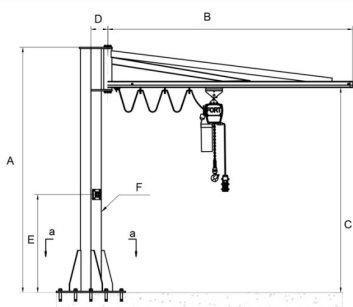

ТЕХНИКО-КОММЕРЧЕСКОЕ ПРЕДЛОЖЕНИЕ

Кран консольный TOR PSJ44100 1000 кг 4x4 м

Артикул: 1005963

Характеристики

Грузоподъемность 1 т

Цена без учета доставки: **293 864 ₽** (с НДС)

ОПИСАНИЕ

Грузоподъемность, т	1,0
Габаритная высота, м	4
Длина стрелы, м	4
Угол вращения, град	до 270
Высота подъема, м	3,4
A размеры, мм	4000
B размеры, мм	4000
C размеры, мм	3400
D размеры, мм	1200
E размеры, мм	270

F размеры, мм 250x250-10

Габариты упаковки, мм 4200x1000x950

Вес, кг 390

Кран консольный с поворотной стрелой. Привод поворота стрелы – ручной. Подъем стрелы не предусмотрен, угол наклона и вылет фиксированный. Кран устанавливается на ровную поверхность и закрепляется анкерными (закладными) болтами. Скорость подъема зависит от выбранной покупателем модели тали. Оборудование подходит для поднятия на высоту строительных материалов в малых объемах, для механизации строительных и ремонтно-строительных работ в цехах. При работе с краном требуется соблюдать технику безопасности