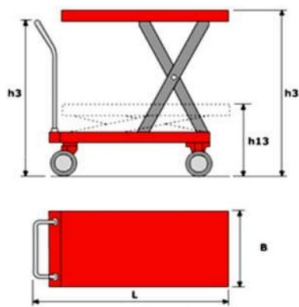

ТЕХНИКО-КОММЕРЧЕСКОЕ ПРЕДЛОЖЕНИЕ

Подъемный стол TOR PTS800 (S)

Артикул: 1001610

Характеристики

Грузоподъемность	0.8 т
Высота подъема	1500 мм

Цена без учета доставки: **54 310 ₽** (с НДС)

ОПИСАНИЕ

Грузоподъемность, кг	800
Минимальная высота, мм	450
Максимальная высота, мм	1500
Масса, кг	114
Размер платформы, мм	1200x610
Диаметр колес, мм	127

Подъемный стол TOR PTS800 (S) - предназначен для транспортировки грузов массой до 800 кг. Станет незаменимым помощником на таких объектах, как: складские помещения, мастерские, заводы и прочие. Способен осуществить подъем товара на высоту до 1500 мм. Обладает конструкцией, изготовленной из прочных и износостойких материалов. Гидравлическая система снижает нагрузку на пользователя и увеличивает производительность. Данная модель позволяет более быстро выполнять поставленные задачи.

Оборудована специальными транспортировочными колесами диаметром 125 мм, обеспечивающими высокую проходимость и маневренность.

Комплект поставки:

- Подъемный стол
- Инструкция
- Упаковка

Сформировано 29.04.2026 11:07 · KRATONSHOP.RU