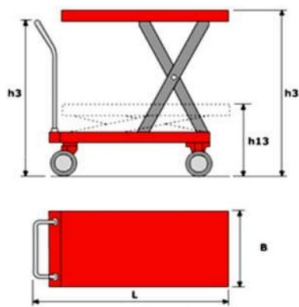

ТЕХНИКО-КОММЕРЧЕСКОЕ ПРЕДЛОЖЕНИЕ

Подъемный стол TOR PTS800 (S)

Артикул: 1001610

Характеристики

Грузоподъемность 0.8 т

Высота подъема 1500 мм

Цена без учета доставки: **55 120 ₹** (с НДС)

ОПИСАНИЕ

Грузоподъемность, кг 800

Минимальная высота, мм 450

Максимальная высота, мм 1500

Масса, кг 114

Размер платформы, мм 1200x610

Диаметр колес, мм 127

Подъемный стол TOR PTS800 (S) - предназначен для транспортировки грузов массой до 800 кг. Станет незаменимым помощником на таких объектах, как: складские помещения, мастерские, заводы и прочие. Способен осуществить подъем товара на высоту до 1500 мм. Обладает конструкцией, изготовленной из прочных и износостойких материалов. Гидравлическая система снижает нагрузку на пользователя и увеличивает производительность. Данная модель позволяет более быстро выполнять поставленные задачи.

Оборудована специальными транспортировочными колесами диаметром 125 мм, обеспечивающими высокую проходимость и маневренность.

Комплект поставки:

- Подъемный стол
- Инструкция
- Упаковка

Сформировано 31.05.2026 21:27 · KRATONSHOP.RU