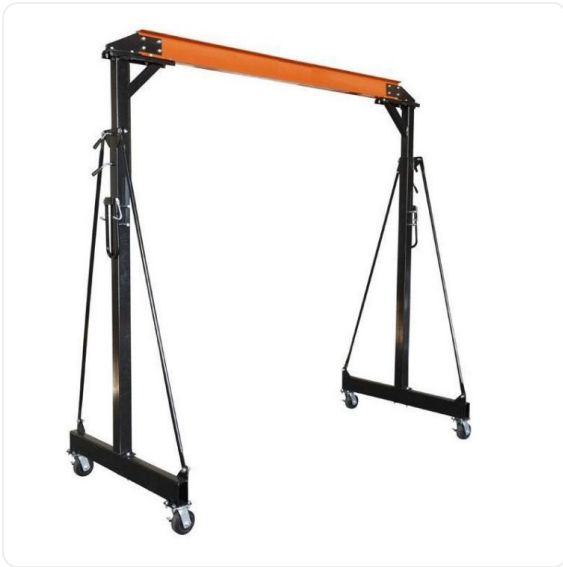

ТЕХНИКО-КОММЕРЧЕСКОЕ ПРЕДЛОЖЕНИЕ

Кран козловой TOR SB0901

Артикул: 1006116

Характеристики

Грузоподъемность 0.5 т

Цена без учета доставки: **62 029 ₺** (с НДС)

ОПИСАНИЕ

Расстояние между стойками 2,4 метра

Максимальная рабочая высота 3,5 метра

Габариты в упаковке 2250x555x170

Грузоподъемность 500 кг

Масса 105 кг

Кран козловой TOR SB0901 мобильный

Мобильная конструкция с монорельсом, на который можно установить движущуюся каретку с ручной цепной талью (приобретается отдельно). Модель не доставляет сложностей при монтаже. Конструкция широко используется на небольшой строительной площадке или на складе