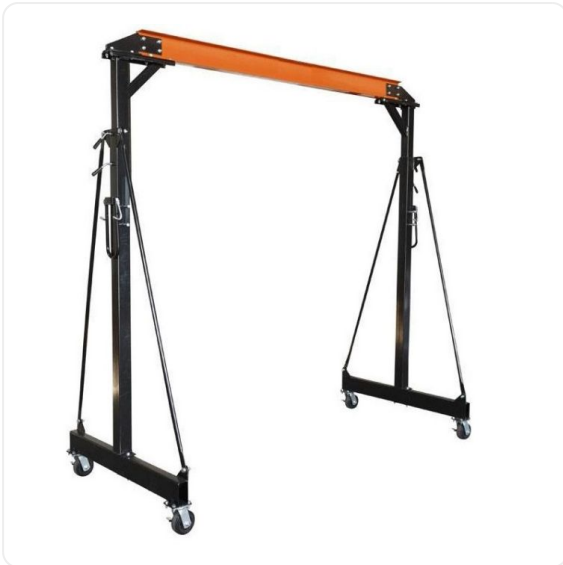

ТЕХНИКО-КОММЕРЧЕСКОЕ ПРЕДЛОЖЕНИЕ

Кран козловой TOR SB0901

Артикул: 1006116

Характеристики

Грузоподъемность 0.5 т

Цена без учета доставки: **61 133 ₺** (с НДС)

ОПИСАНИЕ

Расстояние между стойками 2,4 метра

Максимальная рабочая высота 3,5 метра

Габариты в упаковке 2250x555x170

Грузоподъемность 500 кг

Масса 105 кг

Кран козловой TOR SB0901 мобильный

Мобильная конструкция с монорельсом, на который можно установить движущуюся каретку с ручной цепной талью (приобретается отдельно). Модель не доставляет сложностей при монтаже. Конструкция широко используется на небольшой строительной площадке или на складе